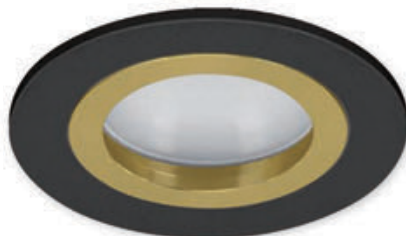

① PLUTO C GOLDEN

② PLUTO C WHITE/CHROME

③ PLUTO C BLACK/CHROME

④ PLUTO C WHITE/GOLDEN

⑤ PLUTO C BLACK/GOLDEN

PLUTO

GB: Ceiling lighting point fitting / DE: Deckenspotleuchte / HU: Fényforrású mennyezeti spotlámpa

Icon	Code	Model	Power	Color	Barcode
📷	01234	ABCDE			
①	04235	PLUTO C GOLDEN	35 W MAX	gold / gold / arany	5901477342356
②	04350	PLUTO C WHITE/CHROME		white + chrome / weiß + chrom / fehér + króm	5901477343506
③	04351	PLUTO C BLACK/CHROME		black + chrome / schwarz + chrom / fekete + króm	5901477343513
④	04236	PLUTO C WHITE/GOLDEN		white + gold / weiß + gold / fehér + arany	5901477342363
⑤	04237	PLUTO C BLACK/GOLDEN		black + gold / schwarz + gold / fekete + arany	5901477342370