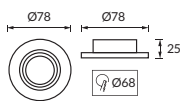

① PLUTO C GOLDEN

② PLUTO C WHITE/CHROME

③ PLUTO C BLACK/CHROME

④ PLUTO C WHITE/GOLDEN

⑤ PLUTO C BLACK/GOLDEN

PLUTO

GB: Ceiling lighting point fitting / DE: Deckenspotleuchte / HU: Fényforrású mennyezeti spotlámpa

Icon	Code	Model	Power	Color	Barcode
📷	01234	ABCDE			
①	04235	PLUTO C GOLDEN	35 W MAX	gold / gold / arany	5901477342356
②	04350	PLUTO C WHITE/CHROME		white + chrome / weiß + chrom / fehér + króm	5901477343506
③	04351	PLUTO C BLACK/CHROME		black + chrome / schwarz + chrom / fekete + króm	5901477343513
④	04236	PLUTO C WHITE/GOLDEN		white + gold / weiß + gold / fehér + arany	5901477342363
⑤	04237	PLUTO C BLACK/GOLDEN		black + gold / schwarz + gold / fekete + arany	5901477342370