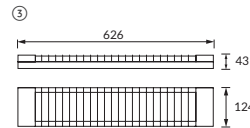

① POGO LED 2x18W COVER

② POGO LED 2x36W COVER

③ POGO LED 2x18W GRILL

④ POGO LED 2x36W GRILL

	01234	ABCDE			
①	03682	POGO LED 2x18W COVER	2 x max 18 W	white weiß белый	5901477336829
②	03683	POGO LED 2x36W COVER	2 x max 36 W		5901477336836
③	03684	POGO LED 2x18W GRILL	2 x max 18 W		5901477336843
④	03685	POGO LED 2x36W GRILL	2 x max 36 W		5901477336850

Material / Material / Материал	Comments / Kommentare / Комментарии
GB: steel sheet, polystyrene PS	GB: single-end power supply
DE: Stahlblech, PS-Polystyrol	DE: Einseitige einpeisung
RU: стальной лист, полистирол PS	RU: питание от одной стороны