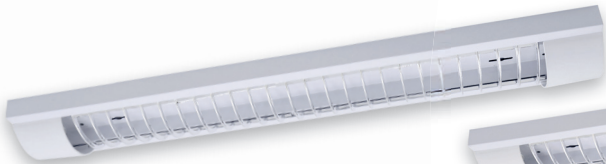

① POGO LED 2x18W COVER

② POGO LED 2x36W COVER

③ POGO LED 2x18W GRILL

④ POGO LED 2x36W GRILL

	01234	ABCDE			
①	03682	POGO LED 2x18W COVER	2 x max 18 W	white weiß белый	5901477336829
②	03683	POGO LED 2x36W COVER	2 x max 36 W		5901477336836
③	03684	POGO LED 2x18W GRILL	2 x max 18 W		5901477336843
④	03685	POGO LED 2x36W GRILL	2 x max 36 W		5901477336850

Material / Material / Материал	Comments / Kommentare / Комментарии
GB: steel sheet, polystyrene PS	GB: single-end power supply
DE: Stahlblech, PS-Polystyrol	DE: Einseitige einpeisung
RU: стальной лист, полистирол PS	RU: питание от одной стороны