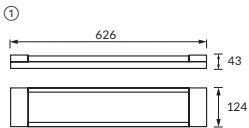

① POGO LED 2x18W COVER

② POGO LED 2x36W COVER

③ POGO LED 2x18W GRILL

④ POGO LED 2x36W GRILL

	01234	ABCDE			
①	03682	POGO LED 2x18W COVER	2 x max 18 W	white weiß белый	5901477336829
②	03683	POGO LED 2x36W COVER	2 x max 36 W		5901477336836
③	03684	POGO LED 2x18W GRILL	2 x max 18 W		5901477336843
④	03685	POGO LED 2x36W GRILL	2 x max 36 W		5901477336850

Material / Material / Материал	Comments / Kommentare / Комментарии
GB: steel sheet, polystyrene PS	GB: single-end power supply
DE: Stahlblech, PS-Polystyrol	DE: Einseitige einpeisung
RU: стальной лист, полистирол PS	RU: питание от одной стороны