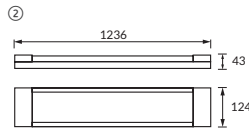

① POGO LED 2x18W COVER

② POGO LED 2x36W COVER

③ POGO LED 2x18W GRILL

④ POGO LED 2x36W GRILL

	01234	ABCDE			
①	03682	POGO LED 2x18W COVER	2 x max 18 W	white weiß белый	5901477336829
②	03683	POGO LED 2x36W COVER	2 x max 36 W		5901477336836
③	03684	POGO LED 2x18W GRILL	2 x max 18 W		5901477336843
④	03685	POGO LED 2x36W GRILL	2 x max 36 W		5901477336850

Material / Material / Материал	Comments / Kommentare / Комментарии
GB: steel sheet, polystyrene PS	GB: single-end power supply
DE: Stahlblech, PS-Polystyrol	DE: Einseitige einpeisung
RU: стальной лист, полистирол PS	RU: питание от одной стороны