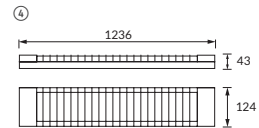

① POGO LED 2x18W COVER

② POGO LED 2x36W COVER

③ POGO LED 2x18W GRILL

④ POGO LED 2x36W GRILL

	01234	ABCDE			
①	03682	POGO LED 2x18W COVER	2 x max 18 W	white weiß белый	5901477336829
②	03683	POGO LED 2x36W COVER	2 x max 36 W		5901477336836
③	03684	POGO LED 2x18W GRILL	2 x max 18 W		5901477336843
④	03685	POGO LED 2x36W GRILL	2 x max 36 W		5901477336850

Material / Material / Материал	Comments / Kommentare / Комментарии
GB: steel sheet, polystyrene PS	GB: single-end power supply
DE: Stahlblech, PS-Polystyrol	DE: Einseitige einpeisung
RU: стальной лист, полистирол PS	RU: питание от одной стороны