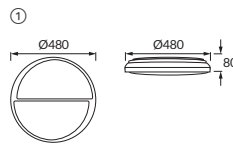

# POLAR LED C

GB: Ceiling SMD LED light fitting / DE: Plafond beleuchtung SMD LED / RU: Плафониера SMD LED

STRÜHM

Smart Wi-Fi Control

① POLAR LED C 48W

	01234	ABCDE				
①	04078	POLAR LED C 48W	5280 lm	black schwarz черный	warm white + neutral white + cold white Warmweiß + Neutralweiß + Kaltweiß теплый белый + нейтральный белый + холодный белый	5901477340789

**Material / Material / Материал**

GB: steel sheet, plastic  
DE: Stahlblech, Kunststoff  
RU: стальной лист, пластмасса

**Comments / Kommentare / Комментарии**

GB: brightness and white light adjustable by application  
DE: Helligkeit und weißes Licht einstellbar mit einem Smartphone  
RU: яркость и белый свет регулируются приложением