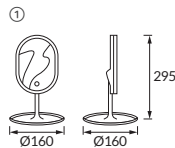

① PRINCESSA LED WHITE

①	03822	PRINCESSA LED WHITE	biały / bílá / biela	neutralna biała / neutrální bílá / neutrálna biela
				5901477338229

						>80"/>							
--	--	--	--	--	--	--------	--	--	--	--	--	--	--