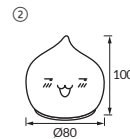

PUPIL LED

PL: Lampka stołowa / CZ: Stolní lampička / SK: Stolná lampa

STRÜHM

① PUPIL LED 0,4W CAT

② PUPIL LED 0,4W FACE

| | 01234 | ABCDE | | | |
|---|-------|---------------------|------------------------|--|---------------|
| ① | 09886 | PUPIL LED 0,4W CAT | biały bílá biela | neutralna biata neutrální bílá neutrálna biela | 5901477398865 |
| ② | 09887 | PUPIL LED 0,4W FACE | | | 5901477398872 |