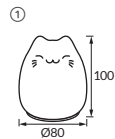

PUPIL LED

PL: Lampka stołowa / CZ: Stolní lampička / SK: Stolná lampa

STRÜHM

① PUPIL LED 0,4W CAT

② PUPIL LED 0,4W FACE

| | 01234 | ABCDE | | | |
|---|-------|---------------------|------------------------|--|---------------|
| ① | 09886 | PUPIL LED 0,4W CAT | biały bílá biela | neutralna biata neutrální bílá neutrálna biela | 5901477398865 |
| ② | 09887 | PUPIL LED 0,4W FACE | | | 5901477398872 |