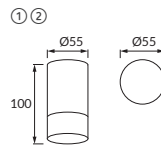

PUZON DWL

GB: Ceiling lighting fitting / DE: Deckenleuchte / RU: Потолочный светильник

① PUZON DWL GU10 WHITE/GOLD

② PUZON DWL GU10 BLACK/GOLD

①	04122	PUZON DWL GU10 WHITE/GOLD	white + gold / weiß + gold / белый + золотой	5901477341229
②	04123	PUZON DWL GU10 BLACK/GOLD	black + gold / schwarz + gold / черный + золотой	5901477341236