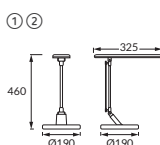

①	01234	ABCDE			
①	03892	RAMZES LED SILVER	srebrny / stříbrná / strieborná	cieptobiała / neutralna biała / zimnobiała teplá bílá / neutrální bílá / studená bílá	5901477338922
②	03899	RAMZES LED BLACK	czarny / černá / čierna	teplá biela / neutrálna biela / studená biela	5901477338991

Material / Materiál / Material	Uwagi / Komentář / Komentáre	Uwagi / Komentář / Komentáre	Uwagi / Komentář / Komentáre	Uwagi / Komentář / Komentáre
PL: ABS, stal nierdzewna	PL: regulacja jasności	PL: włącznik dotykowy	PL: wyłącznik czasowy (60 min.)	PL: gniazdo USB 5V 1A
CZ: ABS, nerezová ocel	CZ: ovládání jasu	CZ: dotykový spínač	CZ: časovač (60 min.)	CZ: 5V 1A USB zásuvka
SK: ABS, nerezová oceľ	SK: ovládanie jasu	SK: dotykový spínač	SK: časovač (60 min.)	SK: 5V 1A USB zásuvka