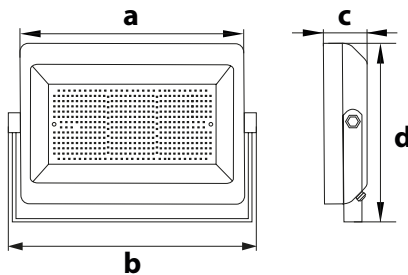

## LFS LOFOT

LED FLOODLIGHT  
LED LICHTFLUTER  
ПРОЖЕКТОР LED  
PLOŠNÉ SVÍTIDLO LED

LFS-050

LFS-200

MATERIAŁ ► stop aluminium, szkło hartowane  
MATERIAL ► aluminum alloy, tempered glass  
MATERIAL ► aluminiumlegierung, gehärtetes glas  
МАТЕРИАЛ ► алюминиевый сплав, закаленное стекло  
MATERIAL ► hliník, tvrzené sklo

[mm]	a	b	c	d
LFS-010:	111	122	25	103
LFS-020:	161	168	28	133
LFS-030:	202	213	30	165
LFS-050:	242	255	32	195
LFS-100:	318	332	58	271
LFS-150:	361	378	59	290
LFS-200:	402	415	66	330

wbudowane diody LED

radiator odprowadzający ciepło

dławnica z przewodem zasilającym

uchwyt montażowy

wytrzymałe szkło hartowane

kod

EAN

opakowanie

barwa światła [K]

P<sub>ON</sub>