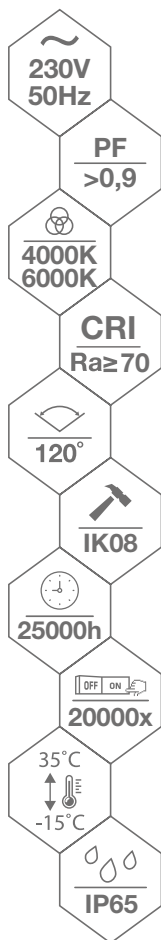

## LFS LOFOT

LED FLOODLIGHT  
LED LICHTFLUTER  
ПРОЖЕКТОР LED  
PLOŠNÉ SVÍTIDLO LED

LFS-050

LFS-200

MATERIAŁ ► stop aluminium, szkło hartowane  
MATERIAL ► aluminum alloy, tempered glass  
MATERIAL ► aluminiumlegierung, gehärtetes glas  
МАТЕРИАЛ ► алюминиевый сплав, закаленное стекло  
MATERIAL ► hliník, tvrzené sklo

[mm]	a	b	c	d
LFS-010:	111	122	25	103
LFS-020:	161	168	28	133
LFS-030:	202	213	30	165
LFS-050:	242	255	32	195
LFS-100:	318	332	58	271
LFS-150:	361	378	59	290
LFS-200:	402	415	66	330

wbudowane diody LED

radiator odprowadzający ciepło

dławnica z przewodem zasilającym

uchwyt montażowy

wytrzymałe szkło hartowane

kod

EAN

opakowanie

barwa światła [K]

P<sub>ON</sub>

moc w trybie włączenia [W]

strumień świetlny [lm]

C65-LFS-010BL-4K	5900280946867	1/50	4000	10	850
C65-LFS-010BL-6K	5900280919892	1/50	6000	10	870
C65-LFS-020BL-4K	5900280946874	1/20	4000	20	1750
C65-LFS-020BL-6K	5900280919908	1/20	6000	20	1800
C65-LFS-030BL-4K	5900280946881	1/20	4000	30	2500
C65-LFS-030BL-6K	5900280919915	1/20	6000	30	2600
C65-LFS-050BL-4K	5900280946898	1/10	4000	50	4200
C65-LFS-050BL-6K	5900280919922	1/10	6000	50	4300
C65-LFS-100BL-4K	5900280946904	1/5	4000	100	8000
C65-LFS-100BL-6K	5900280924254	1/5	6000	100	8500
C65-LFS-150BL-4K	5900280946911	1/5	4000	150	12000
C65-LFS-150BL-6K	5900280924261	1/5	6000	150	12700
C65-LFS-200BL-4K	5900280946928	1/5	4000	200	16000
C65-LFS-200BL-6K	5900280924278	1/5	6000	200	17000