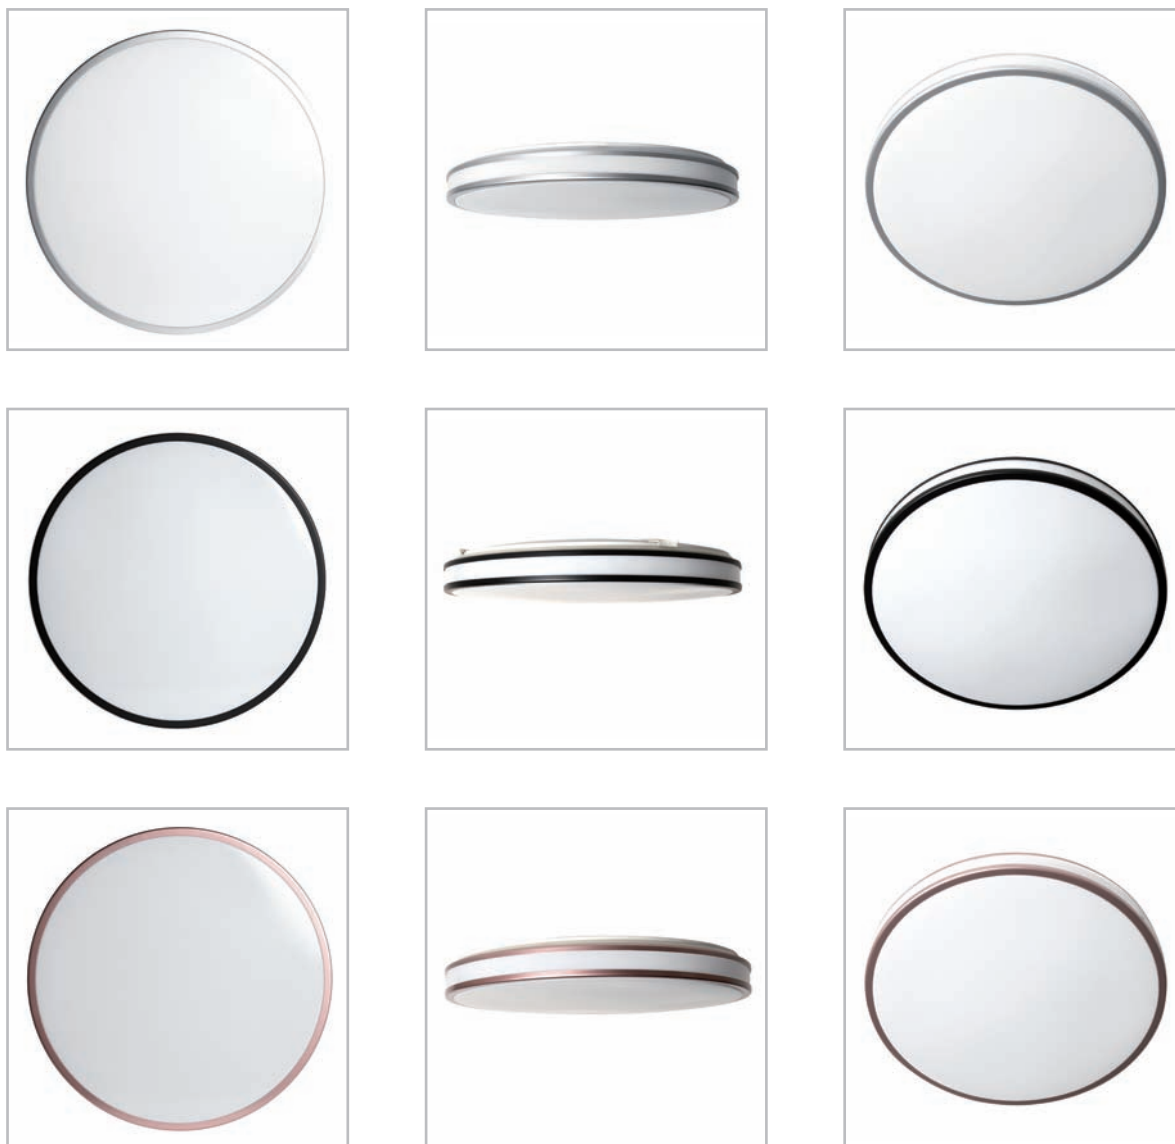

Svítilna s pohybovým senzorem, určená převážně do interiérů, chodeb

## RETRO

Kód	Příkon	Světelný tok	Barva světla	Stupeň ochrany	Rozměry	Materiál
Přepnutí teploty světla se přepíná domovním spínačem - 2700/4000/6000 K.						
CL4-18W/ANT/CHR	18 W	1440 lm	2700 / 4000 / 6000 K	IP 44	220 mm	plast, kov
CL4-36W/ANT/CHR/ANTI	36 W	2800 lm	2700 / 4000 / 6000 K	IP 44	430 mm	plast, kov
CL4-55W/ANT/CHR	55 W	4200 lm	2700 / 4000 / 6000 K	IP 44	530 mm	plast, kov