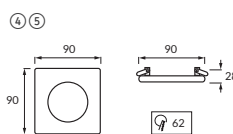

⑥ STAN L CHROME

	01234	ABCDE			
①	02920	RIANA C MULTI	max 50 W	chameleon + chrome / chamäleon + chrom / хамелеон + хром	5901477329203
②	02921	RIANA C CHROME		transparent + chrome / durchsichtig + chrom / прозрачный + хром	5901477329210
③	02922	HANNA C CHROME		chameleon + chrome / chamäleon + chrom / хамелеон + хром	5901477329227
④	02925	STAN D MULTI	2 x max 50 W	chameleon + chrome / chamäleon + chrom / хамелеон + хром	5901477329258
⑤	02924	STAN D CHROME		transparent + chrome / durchsichtig + chrom / прозрачный + хром	5901477329241
⑥	03095	STAN L CHROME		transparent + chrome / durchsichtig + chrom / прозрачный + хром	5901477330957