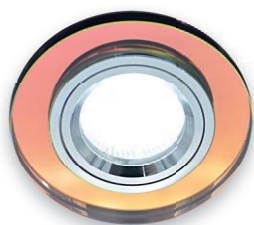

RIANA / HANNA / STAN

GB: Ceiling lighting point fitting / DE: Deckenspotleuchte / RU: Светильник потолочный точечный

STRÜHM

① RIANA C MULTI

② RIANA C CHROME

③ HANNA C CHROME

④ STAN D MULTI

⑤ STAN D CHROME

⑥ STAN L CHROME

	01234	ABCDE			
①	02920	RIANA C MULTI	max 50 W	chameleon + chrome / chamäleon + chrom / хамелеон + хром	5901477329203
②	02921	RIANA C CHROME		transparent + chrome / durchsichtig + chrom / прозрачный + хром	5901477329210
③	02922	HANNA C CHROME		chameleon + chrome / chamäleon + chrom / хамелеон + хром	5901477329227
④	02925	STAN D MULTI	2 x max 50 W	chameleon + chrome / chamäleon + chrom / хамелеон + хром	5901477329258
⑤	02924	STAN D CHROME		transparent + chrome / durchsichtig + chrom / прозрачный + хром	5901477329241
⑥	03095	STAN L CHROME		transparent + chrome / durchsichtig + chrom / прозрачный + хром	5901477330957

Material / Material / Материал

GB: aluminium alloy cast, glass

DE: Aluminiumgusslegierung, Glas

RU: литьё из сплава алюминия, стекло