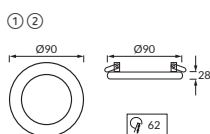

RIANA / HANNA / STAN

GB: Ceiling lighting point fitting / DE: Deckenspotleuchte / RU: Светильник потолочный точечный

STRÜHM

① RIANA C MULTI

② RIANA C CHROME

③ HANNA C CHROME

④ STAN D MULTI

⑤ STAN D CHROME

⑥ STAN L CHROME

	01234	ABCDE			
①	02920	RIANA C MULTI	max 50 W	chameleon + chrome / chamäleon + chrom / хамелеон + хром	5901477329203
②	02921	RIANA C CHROME		transparent + chrome / durchsichtig + chrom / прозрачный + хром	5901477329210
③	02922	HANNA C CHROME		chameleon + chrome / chamäleon + chrom / хамелеон + хром	5901477329227
④	02925	STAN D MULTI	2 x max 50 W	chameleon + chrome / chamäleon + chrom / хамелеон + хром	5901477329258
⑤	02924	STAN D CHROME		transparent + chrome / durchsichtig + chrom / прозрачный + хром	5901477329241
⑥	03095	STAN L CHROME		transparent + chrome / durchsichtig + chrom / прозрачный + хром	5901477330957