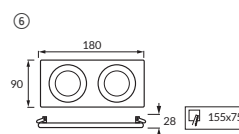

RIANA / HANNA / STAN

GB: Ceiling lighting point fitting / DE: Deckenspotleuchte / RU: Светильник потолочный точечный

STRÜHM

① RIANA C MULTI

② RIANA C CHROME

③ HANNA C CHROME

④ STAN D MULTI

⑤ STAN D CHROME

⑥ STAN L CHROME

	01234	ABCDE			
①	02920	RIANA C MULTI	max 50 W	chameleon + chrome / chamäleon + chrom / хамелеон + хром	5901477329203
②	02921	RIANA C CHROME		transparent + chrome / durchsichtig + chrom / прозрачный + хром	5901477329210
③	02922	HANNA C CHROME		chameleon + chrome / chamäleon + chrom / хамелеон + хром	5901477329227
④	02925	STAN D MULTI	2 x max 50 W	chameleon + chrome / chamäleon + chrom / хамелеон + хром	5901477329258
⑤	02924	STAN D CHROME		transparent + chrome / durchsichtig + chrom / прозрачный + хром	5901477329241
⑥	03095	STAN L CHROME		transparent + chrome / durchsichtig + chrom / прозрачный + хром	5901477330957