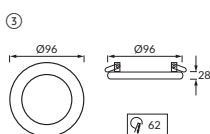

RIANA / HANNA / STAN

GB: Ceiling lighting point fitting / DE: Deckenspotleuchte / RU: Светильник потолочный точечный

STRÜHM

① RIANA C MULTI

② RIANA C CHROME

③ HANNA C CHROME

④ STAN D MULTI

⑤ STAN D CHROME

⑥ STAN L CHROME

	01234	ABCDE			
①	02920	RIANA C MULTI	max 50 W	chameleon + chrome / chamäleon + chrom / хамелеон + хром	5901477329203
②	02921	RIANA C CHROME		transparent + chrome / durchsichtig + chrom / прозрачный + хром	5901477329210
③	02922	HANNA C CHROME		chameleon + chrome / chamäleon + chrom / хамелеон + хром	5901477329227
④	02925	STAN D MULTI	2 x max 50 W	chameleon + chrome / chamäleon + chrom / хамелеон + хром	5901477329258
⑤	02924	STAN D CHROME		transparent + chrome / durchsichtig + chrom / прозрачный + хром	5901477329241
⑥	03095	STAN L CHROME		transparent + chrome / durchsichtig + chrom / прозрачный + хром	5901477330957