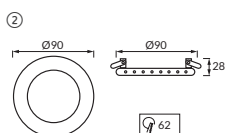

RIANA LED / STAN LED / ADEL LED

PL: Sufitowa oprawa punktowa SMD LED / CZ: Podhledové bodové svítidlo SMD LED / SK: Podhľadové bodové svietidlo SMD LED

STRÜHM

01234

ABCDE

①	02917	RIANA LED C CHROME RGB	przezroczysty + chrom průhledný + chrom priehľadný + chróm	5901477329173
②	02918	RIANA LED C CHROME 6500K		5901477329180
③	02919	STAN LED D CHROME 6500K	mrožene szkło+chrom namrzlé sklo+chrom matné sklo+chróm	5901477329197
④	03183	ADEL LED C CHROME 6500K		5901477331831
⑤	03184	ADEL LED D CHROME 6500K		5901477331848

Material / Materiál / Material

PL: odlew stopu aluminium, szkło
CZ: odlitek z hliníkové slitiny, sklo
SK: odliatok z hliníkovej zliatiny, sklo

①

Uwagi / Komentář / Komentáre

PL: w komplecie ozdobne diody SMD LED: 230V~, 0,9 W, RGB (wiele kolorów)
CZ: SMD LED je součástí dodávky: 230V~, 0,9 W, RGB (vícebarevný)
SK: SMD LED je súčasťou dodávky: 230V~, 0,9 W, RGB (viacfarebný)

② ... ⑤

Uwagi / Komentář / Komentáre

PL: w komplecie ozdobne diody SMD LED: 230V~, 1,2W, 6500K (zimnobiała)
CZ: SMD LED je součástí dodávky: 230V~, 1,2W, 6500K (studená bílá)
SK: SMD LED je súčasťou dodávky: 230V~, 1,2W, 6500K (studená biela)