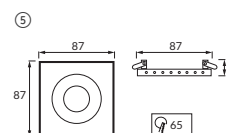

RIANA LED / STAN LED / ADEL LED

PL: Sufitowa oprawa punktowa SMD LED / CZ: Podhledové bodové svítidlo SMD LED / SK: Podhľadové bodové svietidlo SMD LED

STRÜHM

01234

ABCDE

①	02917	RIANA LED C CHROME RGB	przezroczysty + chrom průhledný + chrom priehľadný + chróm	5901477329173
②	02918	RIANA LED C CHROME 6500K		5901477329180
③	02919	STAN LED D CHROME 6500K	mrožene szkło+chrom namrzlé sklo+chrom matné sklo+chróm	5901477329197
④	03183	ADEL LED C CHROME 6500K		5901477331831
⑤	03184	ADEL LED D CHROME 6500K		5901477331848

Material / Materiál / Material

PL: odlew stopu aluminium, szkło
CZ: odlitek z hliníkové slitiny, sklo
SK: odliatok z hliníkovej zliatiny, sklo

①

Uwagi / Komentář / Komentáre

PL: w komplecie ozdobne diody SMD LED: 230V~, 0,9 W, RGB (wiele kolorów)
CZ: SMD LED je součástí dodávky: 230V~, 0,9 W, RGB (vícebarevný)
SK: SMD LED je súčasťou dodávky: 230V~, 0,9 W, RGB (viacfarebný)

② ... ⑤

Uwagi / Komentář / Komentáre

PL: w komplecie ozdobne diody SMD LED: 230V~, 1,2W, 6500K (zimnobiała)
CZ: SMD LED je součástí dodávky: 230V~, 1,2W, 6500K (studená bílá)
SK: SMD LED je súčasťou dodávky: 230V~, 1,2W, 6500K (studená biela)