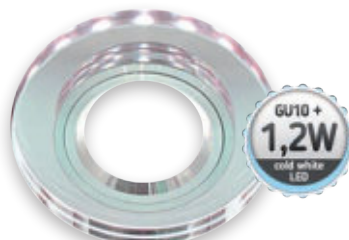

RIANA LED / STAN LED / ADEL LED

PL: Sufitowa oprawa punktowa SMD LED / CZ: Podhledové bodové svítidlo SMD LED / SK: Podhľadové bodové svietidlo SMD LED

STRÜHM

① RIANA LED C CHROME RGB

② RIANA LED C CHROME 6500K

③ STAN LED D CHROME 6500K

④ ADEL LED C CHROME 6500K

⑤ ADEL LED D CHROME 6500K

01234

ABCDE

①	02917	RIANA LED C CHROME RGB	przezroczysty + chrom průhledný + chrom priehľadný + chróm	5901477329173
②	02918	RIANA LED C CHROME 6500K		5901477329180
③	02919	STAN LED D CHROME 6500K	mrožene szkło+chrom namrzlé sklo+chrom matné sklo+chróm	5901477329197
④	03183	ADEL LED C CHROME 6500K		5901477331831
⑤	03184	ADEL LED D CHROME 6500K		5901477331848

Material / Materiál / Material

PL: odlew stopu aluminium, szkło
CZ: odlitek z hliníkové slitiny, sklo
SK: odliatok z hliníkovej zliatiny, sklo

①

Uwagi / Komentář / Komentáre

PL: w komplecie ozdobne diody SMD LED: 230V~, 0,9 W, RGB (wiele kolorów)
CZ: SMD LED je součástí dodávky: 230V~, 0,9 W, RGB (vícebarevný)
SK: SMD LED je súčasťou dodávky: 230V~, 0,9 W, RGB (viacfarebný)