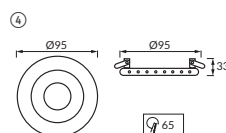

RIANA LED / STAN LED / ADEL LED

PL: Sufitowa oprawa punktowa SMD LED / CZ: Podhledové bodové svítidlo SMD LED / SK: Podhľadové bodové svietidlo SMD LED

STRÜHM

01234

ABCDE

①	02917	RIANA LED C CHROME RGB	przezroczysty + chrom průhledný + chrom priehľadný + chróm	5901477329173
②	02918	RIANA LED C CHROME 6500K		5901477329180
③	02919	STAN LED D CHROME 6500K	mrožene szkło+chrom namrzlé sklo+chrom matné sklo+chróm	5901477329197
④	03183	ADEL LED C CHROME 6500K		5901477331831
⑤	03184	ADEL LED D CHROME 6500K		5901477331848

Material / Materiál / Material

PL: odlew stopu aluminium, szkło
CZ: odlitek z hliníkové slitiny, sklo
SK: odliatok z hliníkovej zliatiny, sklo

①

Uwagi / Komentář / Komentáre

PL: w komplecie ozdobne diody SMD LED: 230V~, 0,9 W, RGB (wiele kolorów)
CZ: SMD LED je součástí dodávky: 230V~, 0,9 W, RGB (vícebarevný)
SK: SMD LED je súčasťou dodávky: 230V~, 0,9 W, RGB (viacfarebný)

② ... ⑤

Uwagi / Komentář / Komentáre

PL: w komplecie ozdobne diody SMD LED: 230V~, 1,2W, 6500K (zimnobiała)
CZ: SMD LED je součástí dodávky: 230V~, 1,2W, 6500K (studená bílá)
SK: SMD LED je súčasťou dodávky: 230V~, 1,2W, 6500K (studená biela)