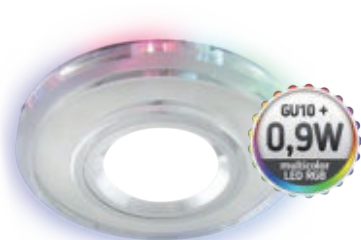

RIANA LED / STAN LED / ADEL LED

PL: Sufitowa oprawa punktowa SMD LED / CZ: Podhledové bodové svítidlo SMD LED / SK: Podhľadové bodové svietidlo SMD LED

STRÜHM

① RIANA LED C CHROME RGB

② RIANA LED C CHROME 6500K

③ STAN LED D CHROME 6500K

④ ADEL LED C CHROME 6500K

⑤ ADEL LED D CHROME 6500K

01234

ABCDE

①	02917	RIANA LED C CHROME RGB	przezroczysty + chrom průhledný + chrom priehľadný + chróm	5901477329173
②	02918	RIANA LED C CHROME 6500K		5901477329180
③	02919	STAN LED D CHROME 6500K	mrožene szkło+chrom namrzlé sklo+chrom matné sklo+chróm	5901477329197
④	03183	ADEL LED C CHROME 6500K		5901477331831
⑤	03184	ADEL LED D CHROME 6500K		5901477331848

Material / Materiál / Material

PL: odlew stopu aluminium, szkło
CZ: odlitek z hliníkové slitiny, sklo
SK: odliatok z hliníkovej zliatiny, sklo

①

Uwagi / Komentář / Komentáre

PL: w komplecie ozdobne diody SMD LED: 230V~, 0,9 W, RGB (wiele kolorów)
CZ: SMD LED je součástí dodávky: 230V~, 0,9 W, RGB (vícebarevný)
SK: SMD LED je súčasťou dodávky: 230V~, 0,9 W, RGB (viacfarebný)

② ... ⑤

Uwagi / Komentář / Komentáre

PL: w komplecie ozdobne diody SMD LED: 230V~, 1,2W, 6500K (zimnobiała)
CZ: SMD LED je součástí dodávky: 230V~, 1,2W, 6500K (studená bílá)
SK: SMD LED je súčasťou dodávky: 230V~, 1,2W, 6500K (studená biela)