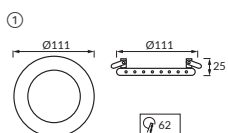

RIANA LED / STAN LED / ADEL LED

PL: Sufitowa oprawa punktowa SMD LED / CZ: Podhledové bodové svítidlo SMD LED / SK: Podhľadové bodové svietidlo SMD LED

STRÜHM

01234

ABCDE

①	02917	RIANA LED C CHROME RGB	przezroczysty + chrom průhledný + chrom priehľadný + chróm	5901477329173
②	02918	RIANA LED C CHROME 6500K		5901477329180
③	02919	STAN LED D CHROME 6500K	mrožene szkło+chrom namrzlé sklo+chrom matné sklo+chróm	5901477329197
④	03183	ADEL LED C CHROME 6500K		5901477331831
⑤	03184	ADEL LED D CHROME 6500K		5901477331848

Material / Materiál / Material

PL: odlew stopu aluminium, szkło
CZ: odlitek z hliníkové slitiny, sklo
SK: odliatok z hliníkovej zliatiny, sklo

①

Uwagi / Komentář / Komentáre

PL: w komplecie ozdobne diody SMD LED: 230V~, 0,9 W, RGB (wiele kolorów)
CZ: SMD LED je součástí dodávky: 230V~, 0,9 W, RGB (vícebarevný)
SK: SMD LED je súčasťou dodávky: 230V~, 0,9 W, RGB (viacfarebný)

② ... ⑤

Uwagi / Komentář / Komentáre

PL: w komplecie ozdobne diody SMD LED: 230V~, 1,2W, 6500K (zimnobiała)
CZ: SMD LED je součástí dodávky: 230V~, 1,2W, 6500K (studená bílá)
SK: SMD LED je súčasťou dodávky: 230V~, 1,2W, 6500K (studená biela)