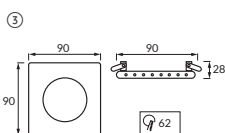

RIANA LED / STAN LED / ADEL LED

PL: Sufitowa oprawa punktowa SMD LED / CZ: Podhledové bodové svítidlo SMD LED / SK: Podhľadové bodové svietidlo SMD LED

STRÜHM

01234

ABCDE

①	02917	RIANA LED C CHROME RGB	przezroczysty + chrom průhledný + chrom priehľadný + chróm	5901477329173
②	02918	RIANA LED C CHROME 6500K		5901477329180
③	02919	STAN LED D CHROME 6500K	mrožene szkło+chrom namrzlé sklo+chrom matné sklo+chróm	5901477329197
④	03183	ADEL LED C CHROME 6500K		5901477331831
⑤	03184	ADEL LED D CHROME 6500K		5901477331848

Material / Materiál / Material

PL: odlew stopu aluminium, szkło
CZ: odlitek z hliníkové slitiny, sklo
SK: odliatok z hliníkovej zliatiny, sklo

①

Uwagi / Komentář / Komentáre

PL: w komplecie ozdobne diody SMD LED: 230V~, 0,9 W, RGB (wiele kolorów)
CZ: SMD LED je součástí dodávky: 230V~, 0,9 W, RGB (vícebarevný)
SK: SMD LED je súčasťou dodávky: 230V~, 0,9 W, RGB (viacfarebný)

② ... ⑤

Uwagi / Komentář / Komentáre

PL: w komplecie ozdobne diody SMD LED: 230V~, 1,2W, 6500K (zimnobiała)
CZ: SMD LED je součástí dodávky: 230V~, 1,2W, 6500K (studená bílá)
SK: SMD LED je súčasťou dodávky: 230V~, 1,2W, 6500K (studená biela)