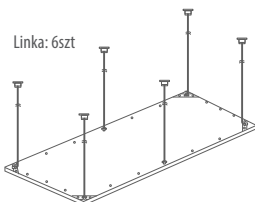

U-NTL 120x30

Linka: 6szt

RNT066-WH