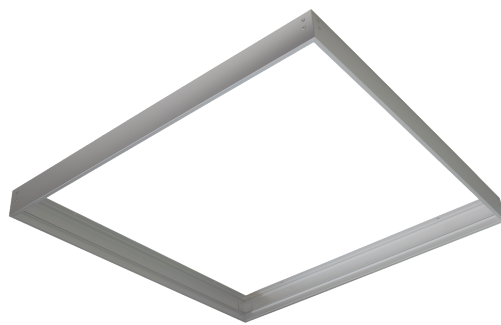

LED PANEL - ACCESSORIES
LED - LEUCHTEN - ZUBEHÖR
ПАНЕЛЬ LED - АКЦЕССУАРЫ
LED SVÍTIDLO - PŘÍSLUŠENSTVÍ

U-NTL 60x60

Linka: 4szt

U-NTL 120x30

Linka: 6szt

RNT066-AL

U-PTGK

kod

EAN

opis

kod	EAN	opis
C71-RNT066-AL	5900280920980	RAMKA MONTAŻOWA N/T DO PANELU 60x60 ALUMINIUM
C71-RNT066-WH	5900280914897	RAMKA MONTAŻOWA N/T DO PANELU 60x60 BIAŁA
C71-RNT066-WH-ECO	5900280923967	RAMKA MONTAŻOWA N/T DO PANELU 60x60 BIAŁA ECO
C71-RNT123-WH	5900280920997	RAMKA MONTAŻOWA N/T DO PANELU 30x120 BIAŁA
C71-RNT123-WH-ECO	5900280931023	RAMKA MONTAŻOWA N/T DO PANELU 30x120 BIAŁA ECO
C71-U-NTL	5900280910288	ZESTAW MONTAŻOWY DO PANELI LED N/T - 4szt LINKA 100 cm
C71-U-PTGK	5900280913050	ZESTAW MONTAŻOWY DO PANELI LED P/T DO KARTON GIPSU - 4 SZT
C71-U-MAG1	5900280926173	ZESTAW DO MONTAŻU MAGNETYCZNEGO PANELI PLZ / PLM / PLK