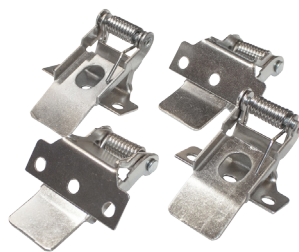

ramka RNT - czteroelementowa, łączone kątownikiem i czterema śrubami

kątownik do łączenia elementów ramki RNT

ramka RNT-ECO - czteroelementowa, łączona dwiema śrubami

### U-NTL 60x60

Linka: 4szt

### U-NTL 120x30

Linka: 6szt

RNT066-WH

RNT066-AL

RNT123-WH

RNT066-WH-ECO

U-NTL

U-PTGK

U-MAG1

kod

EAN

opis

kod	EAN	opis
C71-RNT066-AL	5900280920980	RAMKA MONTAŻOWA N/T DO PANELU 60x60 ALUMINIUM
C71-RNT066-WH	5900280914897	RAMKA MONTAŻOWA N/T DO PANELU 60x60 BIAŁA
C71-RNT066-WH-ECO	5900280923967	RAMKA MONTAŻOWA N/T DO PANELU 60x60 BIAŁA ECO
C71-RNT123-WH	5900280920997	RAMKA MONTAŻOWA N/T DO PANELU 30x120 BIAŁA
C71-RNT123-WH-ECO	5900280931023	RAMKA MONTAŻOWA N/T DO PANELU 30x120 BIAŁA ECO
C71-U-NTL	5900280910288	ZESTAW MONTAŻOWY DO PANELI LED N/T - 4szt LINKA 100 cm
C71-U-PTGK	5900280913050	ZESTAW MONTAŻOWY DO PANELI LED P/T DO KARTON GIPSU - 4 SZT
C71-U-MAG1	5900280926173	ZESTAW DO MONTAŻU MAGNETYCZNEGO PANELI PLZ / PLM / PLK