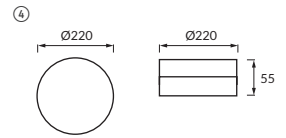

① ROBIN LED C 6W 4000K

② ROBIN LED C 12W 4000K

③ ROBIN LED C 18W 4000K

④ ROBIN LED C 24W 4000K

①	01234	ABCDE					
①	03085	ROBIN LED C 6W 4000K	6 W	540 lm	white weiß белый	neutral white Neutralweiß нейтральный белый	5901477330858
②	03086	ROBIN LED C 12W 4000K	12 W	1080 lm			5901477330865
③	03087	ROBIN LED C 18W 4000K	18 W	1620 lm			5901477330872
④	03088	ROBIN LED C 24W 4000K	24 W	2160 lm			5901477330889