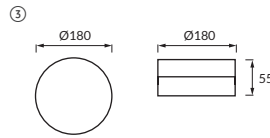

① ROBIN LED C 6W 4000K

② ROBIN LED C 12W 4000K

③ ROBIN LED C 18W 4000K

④ ROBIN LED C 24W 4000K

①	01234	ABCDE					
①	03085	ROBIN LED C 6W 4000K	6 W	540 lm	white weiß белый	neutral white Neutralweiß нейтральный белый	5901477330858
②	03086	ROBIN LED C 12W 4000K	12 W	1080 lm			5901477330865
③	03087	ROBIN LED C 18W 4000K	18 W	1620 lm			5901477330872
④	03088	ROBIN LED C 24W 4000K	24 W	2160 lm			5901477330889