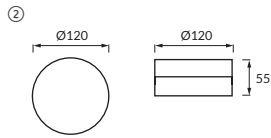

① ROBIN LED C 6W 4000K

② ROBIN LED C 12W 4000K

③ ROBIN LED C 18W 4000K

④ ROBIN LED C 24W 4000K

①	01234	ABCDE					
①	03085	ROBIN LED C 6W 4000K	6 W	540 lm	white weiß белый	neutral white Neutralweiß нейтральный белый	5901477330858
②	03086	ROBIN LED C 12W 4000K	12 W	1080 lm			5901477330865
③	03087	ROBIN LED C 18W 4000K	18 W	1620 lm			5901477330872
④	03088	ROBIN LED C 24W 4000K	24 W	2160 lm			5901477330889