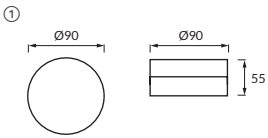

① ROBIN LED C 6W 4000K

② ROBIN LED C 12W 4000K

③ ROBIN LED C 18W 4000K

④ ROBIN LED C 24W 4000K

①	01234	ABCDE					
①	03085	ROBIN LED C 6W 4000K	6 W	540 lm	white weiß белый	neutral white Neutralweiß нейтральный белый	5901477330858
②	03086	ROBIN LED C 12W 4000K	12 W	1080 lm			5901477330865
③	03087	ROBIN LED C 18W 4000K	18 W	1620 lm			5901477330872
④	03088	ROBIN LED C 24W 4000K	24 W	2160 lm			5901477330889