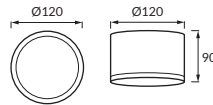

① ROLEN LED 3W WHITE 4000K

③ ROLEN LED 7W WHITE 4000K

⑤ ROLEN LED 10W WHITE 4000K

⑦ ROLEN LED 15W WHITE 4000K

② ROLEN LED 3W BLACK 4000K

④ ROLEN LED 7W BLACK 4000K

⑥ ROLEN LED 10W BLACK 4000K

⑧ ROLEN LED 15W BLACK 4000K

① ②

③ ④

⑤ ⑥

⑦ ⑧

	01234	ABCDE					
①	03107	ROLEN LED 3W WHITE 4000K	3 W	240 lm	white / weiß / белый	neutral white Neutralweiß нейтральный белый	5901477331077
②	03779	ROLEN LED 3W BLACK 4000K			black / schwarz / черный		5901477337796
③	03108	ROLEN LED 7W WHITE 4000K	7 W	580 lm	white / weiß / белый		5901477331084
④	03780	ROLEN LED 7W BLACK 4000K			black / schwarz / черный		5901477337802
⑤	03109	ROLEN LED 10W WHITE 4000K	10 W	840 lm	white / weiß / белый		5901477331091
⑥	03781	ROLEN LED 10W BLACK 4000K			black / schwarz / черный		5901477337819
⑦	03110	ROLEN LED 15W WHITE 4000K	15 W	1330 lm	white / weiß / белый		5901477331107
⑧	03782	ROLEN LED 15W BLACK 4000K			black / schwarz / черный		5901477337826