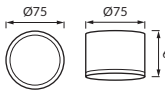

① ②

③ ④

⑤ ⑥

⑦ ⑧

	01234	ABCDE					
①	03107	ROLEN LED 3W WHITE 4000K	3 W	240 lm	white / weiß / белый	neutral white Neutralweiß нейтральный белый	5901477331077
②	03779	ROLEN LED 3W BLACK 4000K			black / schwarz / черный		5901477337796
③	03108	ROLEN LED 7W WHITE 4000K	7 W	580 lm	white / weiß / белый		5901477331084
④	03780	ROLEN LED 7W BLACK 4000K			black / schwarz / черный		5901477337802
⑤	03109	ROLEN LED 10W WHITE 4000K	10 W	840 lm	white / weiß / белый		5901477331091
⑥	03781	ROLEN LED 10W BLACK 4000K			black / schwarz / черный		5901477337819
⑦	03110	ROLEN LED 15W WHITE 4000K	15 W	1330 lm	white / weiß / белый		5901477331107
⑧	03782	ROLEN LED 15W BLACK 4000K			black / schwarz / черный		5901477337826