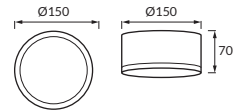

① ②

③ ④

⑤ ⑥

⑦ ⑧

	01234	ABCDE					
①	03107	ROLEN LED 3W WHITE 4000K	3 W	240 lm	white / weiß / белый	neutral white Neutralweiß нейтральный белый	5901477331077
②	03779	ROLEN LED 3W BLACK 4000K			black / schwarz / черный		5901477337796
③	03108	ROLEN LED 7W WHITE 4000K	7 W	580 lm	white / weiß / белый		5901477331084
④	03780	ROLEN LED 7W BLACK 4000K			black / schwarz / черный		5901477337802
⑤	03109	ROLEN LED 10W WHITE 4000K	10 W	840 lm	white / weiß / белый		5901477331091
⑥	03781	ROLEN LED 10W BLACK 4000K			black / schwarz / черный		5901477337819
⑦	03110	ROLEN LED 15W WHITE 4000K	15 W	1330 lm	white / weiß / белый		5901477331107
⑧	03782	ROLEN LED 15W BLACK 4000K			black / schwarz / черный		5901477337826