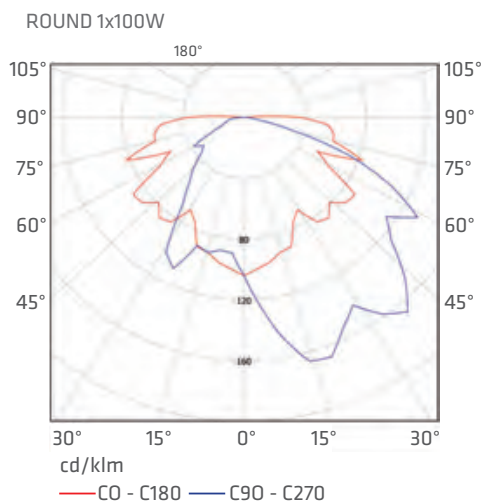

Корпус: пластмасса
Плафон: стекло
Плафон: призматический
Цвет корпуса: белый, серый,
коричневый, чёрный

index index	max moc max power	trzonek end cap	rodzaj klosza type of diffuser	kolor colour	waga netto net weight	wymiary produktu product dimensions A/B
304064	1x100W	E27	PRISMATIC		0,68	210/105
504068	1x100W	E27	PRISMATIC		0,68	210/105
604065	1x100W	E27	PRISMATIC		0,68	210/105
104060	1x100W	E27	PRISMATIC		0,68	210/105