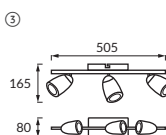

RUDA LED

PL: Oprawa ścienna-sufitowa SMD LED / CZ: Přisazené bodové svítidlo SMD LED / SK: Nástenné-stropné svetidlo SMD LED

① RUDA LED 1C 3000K

② RUDA LED 2L 3000K

③ RUDA LED 3I 3000K

④ RUDA LED 4I 3000K

	01234	ABCDE					
①	02840	RUDA LED 1C 3000K	6 W	490 lm			5901477328404
②	02841	RUDA LED 2L 3000K	2 x 6 W	2 x 490 lm	miedziany + chrom měď + chrom meď + chróm	ciepłobiała teplá bílá teplá biela	5901477328411
③	02842	RUDA LED 3I 3000K	3 x 6 W	3 x 490 lm			5901477328428
④	02843	RUDA LED 4I 3000K	4 x 6 W	4 x 490 lm			5901477328435