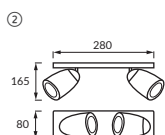

RUDA LED

PL: Oprawa ścienna-sufitowa SMD LED / CZ: Přisazené bodové svítidlo SMD LED / SK: Nástenné-stropné svetidlo SMD LED

① RUDA LED 1C 3000K

② RUDA LED 2L 3000K

③ RUDA LED 3I 3000K

④ RUDA LED 4I 3000K

	01234	ABCDE					
①	02840	RUDA LED 1C 3000K	6 W	490 lm			5901477328404
②	02841	RUDA LED 2L 3000K	2 x 6 W	2 x 490 lm	miedziany + chrom měď + chrom meď + chróm	ciepłobiała teplá bílá teplá biela	5901477328411
③	02842	RUDA LED 3I 3000K	3 x 6 W	3 x 490 lm			5901477328428
④	02843	RUDA LED 4I 3000K	4 x 6 W	4 x 490 lm			5901477328435