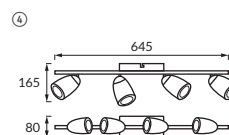

RUDA LED

PL: Oprawa ścienna-sufitowa SMD LED / CZ: Přisazené bodové svítidlo SMD LED / SK: Nástenné-stropné svetidlo SMD LED

① RUDA LED 1C 3000K

② RUDA LED 2L 3000K

③ RUDA LED 3I 3000K

④ RUDA LED 4I 3000K

	01234	ABCDE					
①	02840	RUDA LED 1C 3000K	6 W	490 lm			5901477328404
②	02841	RUDA LED 2L 3000K	2 x 6 W	2 x 490 lm	miedziany + chrom měď + chrom meď + chróm	ciepłobiała teplá bílá teplá biela	5901477328411
③	02842	RUDA LED 3I 3000K	3 x 6 W	3 x 490 lm			5901477328428
④	02843	RUDA LED 4I 3000K	4 x 6 W	4 x 490 lm			5901477328435