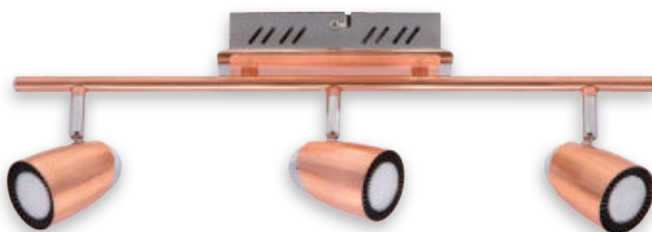

RUDA LED

PL: Oprawa ścienna-sufitowa SMD LED / CZ: Přisazené bodové svítidlo SMD LED / SK: Nástenné-stropné svetidlo SMD LED

① RUDA LED 1C 3000K

② RUDA LED 2L 3000K

③ RUDA LED 3I 3000K

④ RUDA LED 4I 3000K

	01234	ABCDE					
①	02840	RUDA LED 1C 3000K	6 W	490 lm			5901477328404
②	02841	RUDA LED 2L 3000K	2 x 6 W	2 x 490 lm	miedziany + chrom měď + chrom meď + chróm	ciepłobiała teplá bílá teplá biela	5901477328411
③	02842	RUDA LED 3I 3000K	3 x 6 W	3 x 490 lm			5901477328428
④	02843	RUDA LED 4I 3000K	4 x 6 W	4 x 490 lm			5901477328435

Materiál / Materiál / Materiál

PL: stal nierdzewna, szkło
CZ: nerezová ocel, sklo
SK: nerezová ocel, sklo