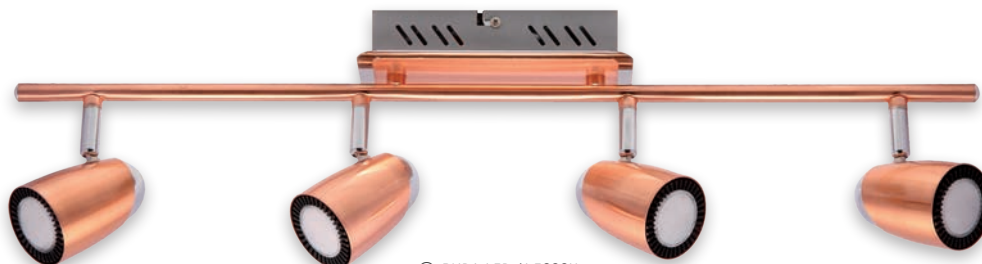

RUDA LED

PL: Oprawa ścienna-sufitowa SMD LED / CZ: Přisazené bodové svítidlo SMD LED / SK: Nástenné-stropné svetidlo SMD LED

① RUDA LED 1C 3000K

② RUDA LED 2L 3000K

③ RUDA LED 3I 3000K

④ RUDA LED 4I 3000K

	01234	ABCDE					
①	02840	RUDA LED 1C 3000K	6 W	490 lm			5901477328404
②	02841	RUDA LED 2L 3000K	2 x 6 W	2 x 490 lm	miedziany + chrom měď + chrom meď + chróm	ciepłobiała teplá bílá teplá biela	5901477328411
③	02842	RUDA LED 3I 3000K	3 x 6 W	3 x 490 lm			5901477328428
④	02843	RUDA LED 4I 3000K	4 x 6 W	4 x 490 lm			5901477328435

Materiál / Materiál / Materiál

PL: stal nierdzewna, szkło
CZ: nerezová ocel, sklo
SK: nerezová ocel, sklo