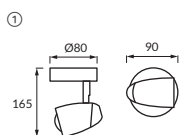

RUDA LED

PL: Oprawa ścienna-sufitowa SMD LED / CZ: Přisazené bodové svítidlo SMD LED / SK: Nástenné-stropné svetidlo SMD LED

① RUDA LED 1C 3000K

② RUDA LED 2L 3000K

③ RUDA LED 3I 3000K

④ RUDA LED 4I 3000K

	01234	ABCDE					
①	02840	RUDA LED 1C 3000K	6 W	490 lm			5901477328404
②	02841	RUDA LED 2L 3000K	2 x 6 W	2 x 490 lm	miedziany + chrom měď + chrom meď + chróm	ciepłobiała teplá bílá teplá biela	5901477328411
③	02842	RUDA LED 3I 3000K	3 x 6 W	3 x 490 lm			5901477328428
④	02843	RUDA LED 4I 3000K	4 x 6 W	4 x 490 lm			5901477328435