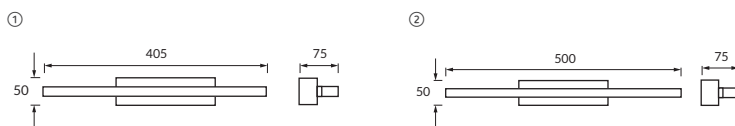

RUMBA LED

GB: Decorative SMD LED fitting / DE: SMD LED-Zierleuchte / RU: Декоративный светильник SMD LED

① RUMBA LED 9W CHROME 4000K

② RUMBA LED 12W CHROME 4000K

①	00010	RUMBA LED 9W CHROME 4000K	9 W	585 lm	chrome + silver chrom + silber	neutral white Neutralweiß	5901477300103
②	00011	RUMBA LED 12W CHROME 4000K	12 W	780 lm	chrom + silber хром + серебряный	нейтральный белый	5901477300110