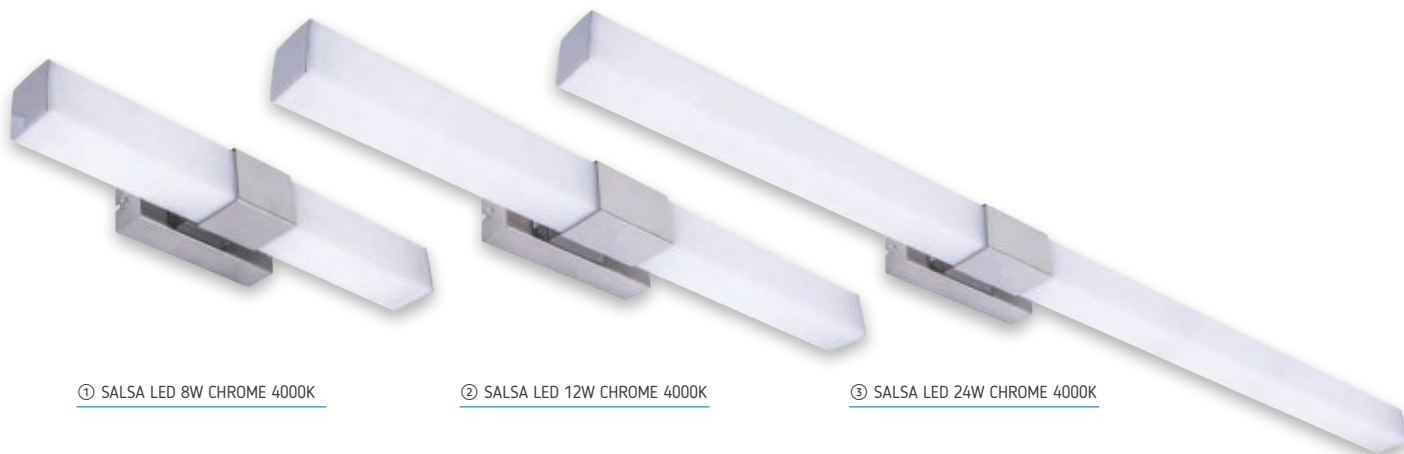

SALSA LED

PL: Oprawa dekoracyjna SMD LED / CZ: Dekorační svítidlo SMD LED / SK: Dekoračné svietidlo SMD LED

STRÜHM

① SALSA LED 8W CHROME 4000K

② SALSA LED 12W CHROME 4000K

③ SALSA LED 24W CHROME 4000K

	01234	ABCDE					
①	03842	SALSA LED 8W CHROME 4000K	8 W	680 lm	chrom	neutralna biela	5901477338427
②	03843	SALSA LED 12W CHROME 4000K	12 W	1010 lm	chrom	neutrální bílá	5901477338434
③	03844	SALSA LED 24W CHROME 4000K	24 W	2055 lm	chróm	neutrálna biela	5901477338441

Materiał / Materiál / Material
PL: stal nierdzewna, tworzywo sztuczne
CZ: nerezová ocel, plast
SK: nerezová ocel, plast

Uwagi / Komentář / Komentáre
PL: przeznaczone do zamontowania w miejscach o zwiększonej wilgotności, np. w łazienkach
CZ: určené k montáži do prostor se zvýšenou vlhkostí, např. koupelen
SK: určené k montáži do priestorov so zvýšenou vlhkosťou, napr. kúpeľní