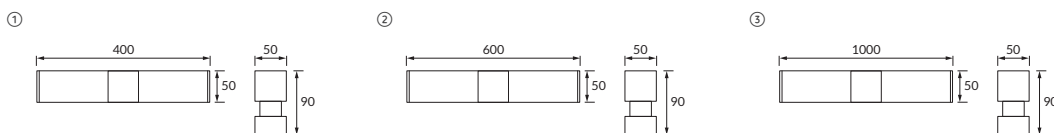

SALSA LED

PL: Oprawa dekoracyjna SMD LED / CZ: Dekorační svítidlo SMD LED / SK: Dekoračné svietidlo SMD LED

STRÜHM

① SALSA LED 8W CHROME 4000K

② SALSA LED 12W CHROME 4000K

③ SALSA LED 24W CHROME 4000K

	01234	ABCDE					
①	03842	SALSA LED 8W CHROME 4000K	8 W	680 lm	chrom	neutralna biela	5901477338427
②	03843	SALSA LED 12W CHROME 4000K	12 W	1010 lm	chrom	neutrální bílá	5901477338434
③	03844	SALSA LED 24W CHROME 4000K	24 W	2055 lm	chróm	neutrálna biela	5901477338441

Materiał / Materiál / Material
PL: stal nierdzewna, tworzywo sztuczne
CZ: nerezová ocel, plast
SK: nerezová ocel, plast

Uwagi / Komentář / Komentáre
PL: przeznaczone do zamontowania w miejscach o zwiększonej wilgotności, np. w łazienkach
CZ: určené k montáži do prostor se zvýšenou vlhkostí, např. koupelen
SK: určené k montáži do priestorov so zvýšenou vlhkosťou, napr. kúpeľní