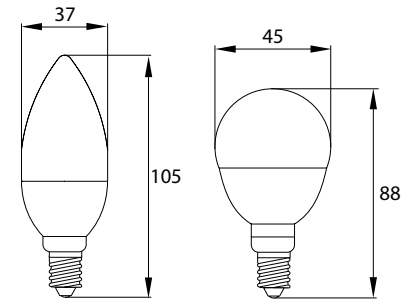

SLB-E14-C45

SLB-E14-G45

**SAMSUNG LED inside**

trzonek E14

korpus i klosz z tworzywa sztucznego

klosz mleczny

kod

D84-SLB-E14-C37-075-3K  
D84-SLB-E14-C37-075-4K  
D84-SLB-E14-C37-075-6K  
D84-SLB-E14-G45-075-3K  
D84-SLB-E14-G45-075-4K  
D84-SLB-E14-G45-075-6K

EAN

5900280949479  
5900280949486  
5900280969293  
5900280949493  
5900280949509  
5900280969309

opakowanie

1/10/100  
1/10/100  
1/10/100  
1/10/100  
1/10/100  
1/10/100

barwa światła [K]

3000  
4000  
6500  
3000  
4000  
6500

moc [W]

7.5  
7.5  
7.5  
7.5  
7.5  
7.5

strumień świetlny [lm]

720  
740  
740  
720  
740  
740

klasa energetyczna

F  
F  
F  
F  
F  
F