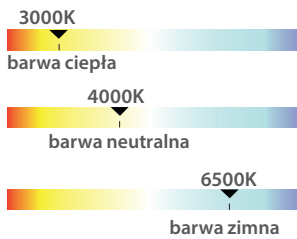

SLB-E14-C45

SLB-E14-G45

**SAMSUNG LED inside**

trzonek E14

korpus i klosz z tworzywa sztucznego

klosz mleczny

kod

D84-SLB-E14-C37-075-3K  
D84-SLB-E14-C37-075-4K  
D84-SLB-E14-C37-075-6K  
D84-SLB-E14-G45-075-3K  
D84-SLB-E14-G45-075-4K  
D84-SLB-E14-G45-075-6K

EAN

5900280949479  
5900280949486  
5900280969293  
5900280949493  
5900280949509  
5900280969309

opakowanie

1/10/100  
1/10/100  
1/10/100  
1/10/100  
1/10/100  
1/10/100

barwa światła [K]

3000  
4000  
6500  
3000  
4000  
6500

moc [W]

7.5  
7.5  
7.5  
7.5  
7.5  
7.5

strumień świetlny [lm]

720  
740  
740  
720  
740  
740

klasa energetyczna

F  
F  
F  
F  
F  
F