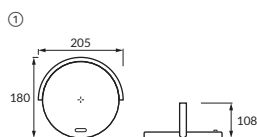

SATURN LED

PL: Lampka biurkowa SMD LED / CZ: Kancelářská stolní lampka SMD LED / SK: Kancelářská stolná lampka SMD LED

STRÜHM

① SATURN LED BLACK

	01234		ABCDE				
①	03863	SATURN LED BLACK	czarny / černá / čierna			5901477338632	
②	03864	SATURN LED WHITE SPEAKER	biały+szary / bílá+šedá / biela+šedá		neutralna biela neutrální bílá neutrálina biela	5901477338649	
5V DC 2.1A USB-C	max 10 W	SMD LED	max 150lm	4000 K	60°	>80	25 000 h
ON/OFF	IP 20	0,1 m	III	AC/DC			

Materiál / Material / Material
PL: odlew stopu aluminium, tworzywo sztuczne
CZ: odlitek z hliníkové slitiny, plast
SK: odliatok z hliníkovej zliatiny, plast

Uwagi / Komentář / Komentáře
PL: włącznik dotykowy
CZ: dotykový spínač
SK: dotykový spínač

Uwagi / Komentář / Komentáře
PL: trzystopniowa regulacja jasności
CZ: třístupňová regulace osvětlení
SK: trojstupňová regulácia osvetlenia

Uwagi / Komentář / Komentáře
PL: USB-C przewód o długości 120 cm
CZ: USB-C napájecí kabel 120 cm
SK: USB-C napájací kábel 120 cm

Uwagi / Komentář / Komentáře
PL: głośnik Bluetooth
CZ: Bluetooth reproduktor
SK: Bluetooth reproduktor

Uwagi / Komentář / Komentáře
PL: akumulator w komplecie
CZ: včetně baterie
SK: batéria je súčasťou balenia