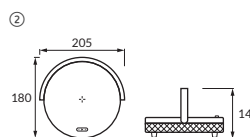

SATURN LED

PL: Lampka biurkowa SMD LED / CZ: Kancelářská stolní lampka SMD LED / SK: Kancelářská stolná lampka SMD LED

STRÜHM

① SATURN LED BLACK

	01234		ABCDE				
①	03863	SATURN LED BLACK	czarny / černá / čierna			5901477338632	
②	03864	SATURN LED WHITE SPEAKER	biały+szary / bílá+šedá / biela+šedá		neutralna biela neutrální bílá neutrálina biela	5901477338649	
5V DC 2.1A USB-C	max 10 W	SMD LED	max 150lm	4000 K	60°	>80	25 000 h
ON/OFF	IP 20	0,1 m	III	AC/DC			

Materiál / Material / Material
PL: odlew stopu aluminium, tworzywo sztuczne
CZ: odlitek z hliníkové slitiny, plast
SK: odliatok z hliníkovej zliatiny, plast

Uwagi / Komentář / Komentáře
PL: włącznik dotykowy
CZ: dotykový spínač
SK: dotykový spínač

Uwagi / Komentář / Komentáře
PL: trzystopniowa regulacja jasności
CZ: třístupňová regulace osvětlení
SK: trojstupňová regulácia osvetlenia

Uwagi / Komentář / Komentáře
PL: USB-C przewód o długości 120 cm
CZ: USB-C napájecí kabel 120 cm
SK: USB-C napájací kábel 120 cm

Uwagi / Komentář / Komentáře
PL: głośnik Bluetooth
CZ: Bluetooth reproduktor
SK: Bluetooth reproduktor

Uwagi / Komentář / Komentáře
PL: akumulator w komplecie
CZ: včetně baterie
SK: batéria je súčasťou balenia