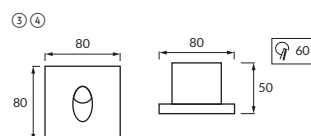

YAKUT HL958L / ZUMRUT HL957L

PL: Oprawa wbudowywana POWER LED / CZ: Vestavné svítidlo POWER LED / SK: Vstavané svietidlo POWER LED

HOROZ

	01234	ABCDE			
①	02619	YAKUT HL958L MATCHR 4000K	matowy chrom / matný chrom / matný chróm		5901477326196
②	02618	YAKUT HL958L WHITE 4000K	biały / bílá / biela	neutralna biała neutrální bílá neutrálna biela	5901477326189
③	02617	ZUMRUT HL957L MATCHR 4000K	matowy chrom / matný chrom / matný chróm		5901477326172
④	02616	ZUMRUT HL957L WHITE 4000K	biały / bílá / biela		5901477326165

Materiat / Materiál / Materiál

PL: odlew stopu aluminium

CZ: odlitek z hliníkové slitiny

SK: odliatok z hliníkovej zliatiny