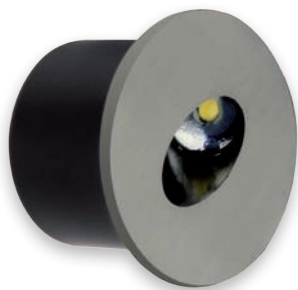

YAKUT HL958L / ZUMRUT HL957L

PL: Oprawa wbudowywana POWER LED / CZ: Vestavné svítidlo POWER LED / SK: Vstavané svietidlo POWER LED

HOROZ

① YAKUT HL958L MATCHR 4000K

② YAKUT HL958L WHITE 4000K

③ ZUMRUT HL957L MATCHR 4000K

④ ZUMRUT HL957L WHITE 4000K

	01234	ABCDE			
①	02619	YAKUT HL958L MATCHR 4000K	matowy chrom / matný chrom / matný chróm		5901477326196
②	02618	YAKUT HL958L WHITE 4000K	biały / bílá / biela	neutralna biała neutrální bílá neutrálna biela	5901477326189
③	02617	ZUMRUT HL957L MATCHR 4000K	matowy chrom / matný chrom / matný chróm		5901477326172
④	02616	ZUMRUT HL957L WHITE 4000K	biały / bílá / biela		5901477326165