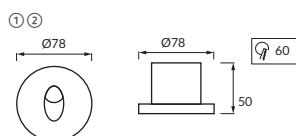

YAKUT HL958L / ZUMRUT HL957L

PL: Oprawa wbudowywana POWER LED / CZ: Vestavné svítidlo POWER LED / SK: Vstavané svietidlo POWER LED

HOROZ

	01234	ABCDE			
①	02619	YAKUT HL958L MATCHR 4000K	matowy chrom / matný chrom / matný chróm		5901477326196
②	02618	YAKUT HL958L WHITE 4000K	biały / bílá / biela	neutralna biała neutrální bílá neutrálna biela	5901477326189
③	02617	ZUMRUT HL957L MATCHR 4000K	matowy chrom / matný chrom / matný chróm		5901477326172
④	02616	ZUMRUT HL957L WHITE 4000K	biały / bílá / biela		5901477326165

Materiat / Materiál / Materiál

PL: odlew stopu aluminium

CZ: odlitek z hliníkové slitiny

SK: odliatok z hliníkovej zliatiny