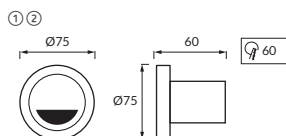

① KAMI LED C 3,5W WHITE 4000K

② KAMI LED C 3,5W WHITE 5700K

③ KAMI LED D 3,5W WHITE 4000K

④ KAMI LED D 3,5W WHITE 5700K

①	②	③	④	01234	ABCDE	IP44	Color	Temp	Barcode	
03121	03122	03123	03124	KAMI LED C 3,5W WHITE 4000K	KAMI LED C 3,5W WHITE 5700K	KAMI LED D 3,5W WHITE 4000K	KAMI LED D 3,5W WHITE 5700K	neutralna biała / neutrální bílá / neutrálna biela	4000 K	5901477331213
							biały bílá biela	zimmobiała / studená bílá / studená biela	5700 K	5901477331220
								neutralna biała / neutrální bílá / neutrálna biela	4000 K	5901477331237
								zimmobiała / studená bílá / studená biela	5700 K	5901477331244

Materiat / Materiál / Material

PL: odlew stopu aluminium, szkło

CZ: odlitek z hliníkové slitiny, sklo

SK: odliatok z hliníkovej zliatiny, sklo