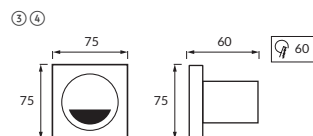

① KAMI LED C 3,5W WHITE 4000K

② KAMI LED C 3,5W WHITE 5700K

③ KAMI LED D 3,5W WHITE 4000K

④ KAMI LED D 3,5W WHITE 5700K

①	②	③	④	01234	ABCDE	IP44	Color	Temp	Barcode	
03121	03122	03123	03124	KAMI LED C 3,5W WHITE 4000K	KAMI LED C 3,5W WHITE 5700K	KAMI LED D 3,5W WHITE 4000K	KAMI LED D 3,5W WHITE 5700K	neutralna biała / neutrální bílá / neutrálna biela	4000 K	5901477331213
							biały bílá biela	zimmobiała / studená bílá / studená biela	5700 K	5901477331220
								neutralna biała / neutrální bílá / neutrálna biela	4000 K	5901477331237
								zimmobiała / studená bílá / studená biela	5700 K	5901477331244