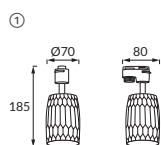

① SEZAM TRA GU10 BLACK

② MATA TRA GU10 BLACK/GOLD

③ PUZON TRA GU10 WHITE/GOLD

④ PUZON TRA GU10 BLACK/GOLD

	01234	ABCDE		
①	04083	SEZAM TRA GU10 BLACK	black / schwarz / черный	5901477340833
②	04086	MATA TRA GU10 BLACK/GOLD	black + gold / schwarz + gold / черный + золотой	5901477340864
③	04087	PUZON TRA GU10 WHITE/GOLD	white + gold / weiß + gold / белый + золотой	5901477340871
④	04088	PUZON TRA GU10 BLACK/GOLD	black + gold / schwarz + gold / черный + золотой	5901477340888