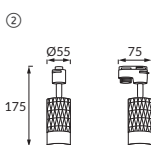

① SEZAM TRA GU10 BLACK

② MATA TRA GU10 BLACK/GOLD

③ PUZON TRA GU10 WHITE/GOLD

④ PUZON TRA GU10 BLACK/GOLD

	01234	ABCDE		
①	04083	SEZAM TRA GU10 BLACK	black / schwarz / черный	5901477340833
②	04086	MATA TRA GU10 BLACK/GOLD	black + gold / schwarz + gold / черный + золотой	5901477340864
③	04087	PUZON TRA GU10 WHITE/GOLD	white + gold / weiß + gold / белый + золотой	5901477340871
④	04088	PUZON TRA GU10 BLACK/GOLD	black + gold / schwarz + gold / черный + золотой	5901477340888