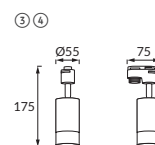

① SEZAM TRA GU10 BLACK

② MATA TRA GU10 BLACK/GOLD

③ PUZON TRA GU10 WHITE/GOLD

④ PUZON TRA GU10 BLACK/GOLD

	01234	ABCDE		
①	04083	SEZAM TRA GU10 BLACK	black / schwarz / черный	5901477340833
②	04086	MATA TRA GU10 BLACK/GOLD	black + gold / schwarz + gold / черный + золотой	5901477340864
③	04087	PUZON TRA GU10 WHITE/GOLD	white + gold / weiß + gold / белый + золотой	5901477340871
④	04088	PUZON TRA GU10 BLACK/GOLD	black + gold / schwarz + gold / черный + золотой	5901477340888