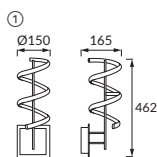

① SIMONA LED WLL 3000K

| | | | | |
|--|--|--|--|--|
|  01234 |  ABCDE |  |  |  |
| ① 03288 | SIMONA LED WLL 3000K | chrom / chrom / chróm | ciepłobiała / teplá bílá / teplá biela | 590147732883 |

 **Materiał / Materiál / Material**