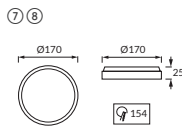

① SLIM LED C 3W WHITE 2700K  
② SLIM LED C 3W WHITE 6500K

③ SLIM LED C 6W WHITE 2700K  
④ SLIM LED C 6W WHITE 6500K

⑤ SLIM LED C 9W WHITE 2700K  
⑥ SLIM LED C 9W WHITE 6500K

⑦ SLIM LED C 12W WHITE 2700K  
⑧ SLIM LED C 12W WHITE 6500K

⑨ SLIM LED C 15W WHITE 2700K  
⑩ SLIM LED C 15W WHITE 6500K

⑪ SLIM LED C 18W WHITE 2700K  
⑫ SLIM LED C 18W WHITE 6500K

① ②	01234	ABCDE						
①	02808	SLIM LED C 3W WHITE 2700K	3 W	140 lm	white weiß белый	warm white / Warmweiß / теплый белый	2700 K	5901477328084
②	02809	SLIM LED C 3W WHITE 6500K				cold white / Kaltweiß / холодный белый	6500 K	5901477328091
③	02810	SLIM LED C 6W WHITE 2700K	6 W	340 lm		warm white / Warmweiß / теплый белый	2700 K	5901477328107
④	02811	SLIM LED C 6W WHITE 6500K				cold white / Kaltweiß / холодный белый	6500 K	5901477328114
⑤	02483	SLIM LED C 9W WHITE 2700K	9 W	540 lm		warm white / Warmweiß / теплый белый	2700 K	5901477324833
⑥	02484	SLIM LED C 9W WHITE 6500K				cold white / Kaltweiß / холодный белый	6500 K	5901477324840
⑦	02485	SLIM LED C 12W WHITE 2700K	12 W	850 lm		warm white / Warmweiß / теплый белый	2700 K	5901477324857
⑧	02486	SLIM LED C 12W WHITE 6500K				cold white / Kaltweiß / холодный белый	6500 K	5901477324864
⑨	02812	SLIM LED C 15W WHITE 2700K	15 W	1080 lm		warm white / Warmweiß / теплый белый	2700 K	5901477328121
⑩	02813	SLIM LED C 15W WHITE 6500K				cold white / Kaltweiß / холодный белый	6500 K	5901477328138
⑪	02487	SLIM LED C 18W WHITE 2700K	18 W	1400 lm		warm white / Warmweiß / теплый белый	2700 K	5901477324871
⑫	02488	SLIM LED C 18W WHITE 6500K				cold white / Kaltweiß / холодный белый	6500 K	5901477324888