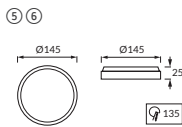

① SLIM LED C 3W WHITE 2700K  
② SLIM LED C 3W WHITE 6500K

③ SLIM LED C 6W WHITE 2700K  
④ SLIM LED C 6W WHITE 6500K

⑤ SLIM LED C 9W WHITE 2700K  
⑥ SLIM LED C 9W WHITE 6500K

⑦ SLIM LED C 12W WHITE 2700K  
⑧ SLIM LED C 12W WHITE 6500K

⑨ SLIM LED C 15W WHITE 2700K  
⑩ SLIM LED C 15W WHITE 6500K

⑪ SLIM LED C 18W WHITE 2700K  
⑫ SLIM LED C 18W WHITE 6500K

① ②	01234	ABCDE						
①	02808	SLIM LED C 3W WHITE 2700K	3 W	140 lm	white weiß белый	warm white / Warmweiß / теплый белый	2700 K	5901477328084
②	02809	SLIM LED C 3W WHITE 6500K				cold white / Kaltweiß / холодный белый	6500 K	5901477328091
③	02810	SLIM LED C 6W WHITE 2700K	6 W	340 lm		warm white / Warmweiß / теплый белый	2700 K	5901477328107
④	02811	SLIM LED C 6W WHITE 6500K				cold white / Kaltweiß / холодный белый	6500 K	5901477328114
⑤	02483	SLIM LED C 9W WHITE 2700K	9 W	540 lm		warm white / Warmweiß / теплый белый	2700 K	5901477324833
⑥	02484	SLIM LED C 9W WHITE 6500K				cold white / Kaltweiß / холодный белый	6500 K	5901477324840
⑦	02485	SLIM LED C 12W WHITE 2700K	12 W	850 lm		warm white / Warmweiß / теплый белый	2700 K	5901477324857
⑧	02486	SLIM LED C 12W WHITE 6500K				cold white / Kaltweiß / холодный белый	6500 K	5901477324864
⑨	02812	SLIM LED C 15W WHITE 2700K	15 W	1080 lm		warm white / Warmweiß / теплый белый	2700 K	5901477328121
⑩	02813	SLIM LED C 15W WHITE 6500K				cold white / Kaltweiß / холодный белый	6500 K	5901477328138
⑪	02487	SLIM LED C 18W WHITE 2700K	18 W	1400 lm		warm white / Warmweiß / теплый белый	2700 K	5901477324871
⑫	02488	SLIM LED C 18W WHITE 6500K				cold white / Kaltweiß / холодный белый	6500 K	5901477324888