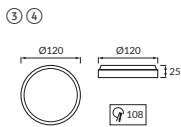

① SLIM LED C 3W WHITE 2700K  
② SLIM LED C 3W WHITE 6500K

③ SLIM LED C 6W WHITE 2700K  
④ SLIM LED C 6W WHITE 6500K

⑤ SLIM LED C 9W WHITE 2700K  
⑥ SLIM LED C 9W WHITE 6500K

⑦ SLIM LED C 12W WHITE 2700K  
⑧ SLIM LED C 12W WHITE 6500K

⑨ SLIM LED C 15W WHITE 2700K  
⑩ SLIM LED C 15W WHITE 6500K

⑪ SLIM LED C 18W WHITE 2700K  
⑫ SLIM LED C 18W WHITE 6500K

① ②	01234	ABCDE						
①	02808	SLIM LED C 3W WHITE 2700K	3 W	140 lm	white weiß белый	warm white / Warmweiß / теплый белый	2700 K	5901477328084
②	02809	SLIM LED C 3W WHITE 6500K				cold white / Kaltweiß / холодный белый	6500 K	5901477328091
③	02810	SLIM LED C 6W WHITE 2700K	6 W	340 lm		warm white / Warmweiß / теплый белый	2700 K	5901477328107
④	02811	SLIM LED C 6W WHITE 6500K				cold white / Kaltweiß / холодный белый	6500 K	5901477328114
⑤	02483	SLIM LED C 9W WHITE 2700K	9 W	540 lm		warm white / Warmweiß / теплый белый	2700 K	5901477324833
⑥	02484	SLIM LED C 9W WHITE 6500K				cold white / Kaltweiß / холодный белый	6500 K	5901477324840
⑦	02485	SLIM LED C 12W WHITE 2700K	12 W	850 lm		warm white / Warmweiß / теплый белый	2700 K	5901477324857
⑧	02486	SLIM LED C 12W WHITE 6500K				cold white / Kaltweiß / холодный белый	6500 K	5901477324864
⑨	02812	SLIM LED C 15W WHITE 2700K	15 W	1080 lm		warm white / Warmweiß / теплый белый	2700 K	5901477328121
⑩	02813	SLIM LED C 15W WHITE 6500K				cold white / Kaltweiß / холодный белый	6500 K	5901477328138
⑪	02487	SLIM LED C 18W WHITE 2700K	18 W	1400 lm		warm white / Warmweiß / теплый белый	2700 K	5901477324871
⑫	02488	SLIM LED C 18W WHITE 6500K				cold white / Kaltweiß / холодный белый	6500 K	5901477324888