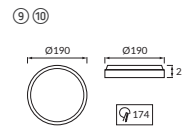

① SLIM LED C 3W WHITE 2700K  
② SLIM LED C 3W WHITE 6500K

③ SLIM LED C 6W WHITE 2700K  
④ SLIM LED C 6W WHITE 6500K

⑤ SLIM LED C 9W WHITE 2700K  
⑥ SLIM LED C 9W WHITE 6500K

⑦ SLIM LED C 12W WHITE 2700K  
⑧ SLIM LED C 12W WHITE 6500K

⑨ SLIM LED C 15W WHITE 2700K  
⑩ SLIM LED C 15W WHITE 6500K

⑪ SLIM LED C 18W WHITE 2700K  
⑫ SLIM LED C 18W WHITE 6500K

① ②	01234	ABCDE						
①	02808	SLIM LED C 3W WHITE 2700K	3 W	140 lm	white weiß белый	warm white / Warmweiß / теплый белый	2700 K	5901477328084
②	02809	SLIM LED C 3W WHITE 6500K				cold white / Kaltweiß / холодный белый	6500 K	5901477328091
③	02810	SLIM LED C 6W WHITE 2700K	6 W	340 lm		warm white / Warmweiß / теплый белый	2700 K	5901477328107
④	02811	SLIM LED C 6W WHITE 6500K				cold white / Kaltweiß / холодный белый	6500 K	5901477328114
⑤	02483	SLIM LED C 9W WHITE 2700K	9 W	540 lm		warm white / Warmweiß / теплый белый	2700 K	5901477324833
⑥	02484	SLIM LED C 9W WHITE 6500K				cold white / Kaltweiß / холодный белый	6500 K	5901477324840
⑦	02485	SLIM LED C 12W WHITE 2700K	12 W	850 lm		warm white / Warmweiß / теплый белый	2700 K	5901477324857
⑧	02486	SLIM LED C 12W WHITE 6500K				cold white / Kaltweiß / холодный белый	6500 K	5901477324864
⑨	02812	SLIM LED C 15W WHITE 2700K	15 W	1080 lm		warm white / Warmweiß / теплый белый	2700 K	5901477328121
⑩	02813	SLIM LED C 15W WHITE 6500K				cold white / Kaltweiß / холодный белый	6500 K	5901477328138
⑪	02487	SLIM LED C 18W WHITE 2700K	18 W	1400 lm		warm white / Warmweiß / теплый белый	2700 K	5901477324871
⑫	02488	SLIM LED C 18W WHITE 6500K				cold white / Kaltweiß / холодный белый	6500 K	5901477324888