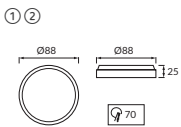

① SLIM LED C 3W WHITE 2700K  
② SLIM LED C 3W WHITE 6500K

③ SLIM LED C 6W WHITE 2700K  
④ SLIM LED C 6W WHITE 6500K

⑤ SLIM LED C 9W WHITE 2700K  
⑥ SLIM LED C 9W WHITE 6500K

⑦ SLIM LED C 12W WHITE 2700K  
⑧ SLIM LED C 12W WHITE 6500K

⑨ SLIM LED C 15W WHITE 2700K  
⑩ SLIM LED C 15W WHITE 6500K

⑪ SLIM LED C 18W WHITE 2700K  
⑫ SLIM LED C 18W WHITE 6500K

① ②	01234	ABCDE						
①	02808	SLIM LED C 3W WHITE 2700K	3 W	140 lm	white weiß белый	warm white / Warmweiß / теплый белый	2700 K	5901477328084
②	02809	SLIM LED C 3W WHITE 6500K				cold white / Kaltweiß / холодный белый	6500 K	5901477328091
③	02810	SLIM LED C 6W WHITE 2700K	6 W	340 lm		warm white / Warmweiß / теплый белый	2700 K	5901477328107
④	02811	SLIM LED C 6W WHITE 6500K				cold white / Kaltweiß / холодный белый	6500 K	5901477328114
⑤	02483	SLIM LED C 9W WHITE 2700K	9 W	540 lm		warm white / Warmweiß / теплый белый	2700 K	5901477324833
⑥	02484	SLIM LED C 9W WHITE 6500K				cold white / Kaltweiß / холодный белый	6500 K	5901477324840
⑦	02485	SLIM LED C 12W WHITE 2700K	12 W	850 lm		warm white / Warmweiß / теплый белый	2700 K	5901477324857
⑧	02486	SLIM LED C 12W WHITE 6500K				cold white / Kaltweiß / холодный белый	6500 K	5901477324864
⑨	02812	SLIM LED C 15W WHITE 2700K	15 W	1080 lm		warm white / Warmweiß / теплый белый	2700 K	5901477328121
⑩	02813	SLIM LED C 15W WHITE 6500K				cold white / Kaltweiß / холодный белый	6500 K	5901477328138
⑪	02487	SLIM LED C 18W WHITE 2700K	18 W	1400 lm		warm white / Warmweiß / теплый белый	2700 K	5901477324871
⑫	02488	SLIM LED C 18W WHITE 6500K				cold white / Kaltweiß / холодный белый	6500 K	5901477324888