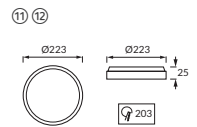

① SLIM LED C 3W WHITE 2700K  
② SLIM LED C 3W WHITE 6500K

③ SLIM LED C 6W WHITE 2700K  
④ SLIM LED C 6W WHITE 6500K

⑤ SLIM LED C 9W WHITE 2700K  
⑥ SLIM LED C 9W WHITE 6500K

⑦ SLIM LED C 12W WHITE 2700K  
⑧ SLIM LED C 12W WHITE 6500K

⑨ SLIM LED C 15W WHITE 2700K  
⑩ SLIM LED C 15W WHITE 6500K

⑪ SLIM LED C 18W WHITE 2700K  
⑫ SLIM LED C 18W WHITE 6500K

① ②	01234	ABCDE						
①	02808	SLIM LED C 3W WHITE 2700K	3 W	140 lm	white weiß белый	warm white / Warmweiß / теплый белый	2700 K	5901477328084
②	02809	SLIM LED C 3W WHITE 6500K				cold white / Kaltweiß / холодный белый	6500 K	5901477328091
③	02810	SLIM LED C 6W WHITE 2700K	6 W	340 lm		warm white / Warmweiß / теплый белый	2700 K	5901477328107
④	02811	SLIM LED C 6W WHITE 6500K				cold white / Kaltweiß / холодный белый	6500 K	5901477328114
⑤	02483	SLIM LED C 9W WHITE 2700K	9 W	540 lm		warm white / Warmweiß / теплый белый	2700 K	5901477324833
⑥	02484	SLIM LED C 9W WHITE 6500K				cold white / Kaltweiß / холодный белый	6500 K	5901477324840
⑦	02485	SLIM LED C 12W WHITE 2700K	12 W	850 lm		warm white / Warmweiß / теплый белый	2700 K	5901477324857
⑧	02486	SLIM LED C 12W WHITE 6500K				cold white / Kaltweiß / холодный белый	6500 K	5901477324864
⑨	02812	SLIM LED C 15W WHITE 2700K	15 W	1080 lm		warm white / Warmweiß / теплый белый	2700 K	5901477328121
⑩	02813	SLIM LED C 15W WHITE 6500K				cold white / Kaltweiß / холодный белый	6500 K	5901477328138
⑪	02487	SLIM LED C 18W WHITE 2700K	18 W	1400 lm		warm white / Warmweiß / теплый белый	2700 K	5901477324871
⑫	02488	SLIM LED C 18W WHITE 6500K				cold white / Kaltweiß / холодный белый	6500 K	5901477324888