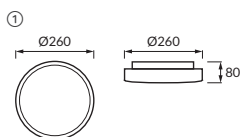

① SOLA LED 12W 4000K

② SOLA LED 16W 4000K

③ SOLA LED 24W 4000K

01234	ABCDE					
① 02783	SOLA LED 12W 4000K	12 W	1120 lm	biały	neutralna biała	5901477327834
② 02784	SOLA LED 16W 4000K	16 W	1504 lm	biłá	neutrální bílá	5901477327841
③ 02785	SOLA LED 24W 4000K	24 W	2208 lm	biela	neutrálna biela	5901477327858