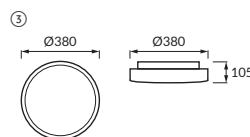

① SOLA LED 12W 4000K

② SOLA LED 16W 4000K

③ SOLA LED 24W 4000K

01234	ABCDE					
① 02783	SOLA LED 12W 4000K	12 W	1120 lm	biały	neutralna biała	5901477327834
② 02784	SOLA LED 16W 4000K	16 W	1504 lm	biłá	neutrální bílá	5901477327841
③ 02785	SOLA LED 24W 4000K	24 W	2208 lm	biela	neutrálna biela	5901477327858