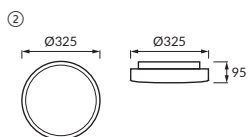

① SOLA LED 12W 4000K

② SOLA LED 16W 4000K

③ SOLA LED 24W 4000K

01234	ABCDE					
① 02783	SOLA LED 12W 4000K	12 W	1120 lm	biały	neutralna biała	5901477327834
② 02784	SOLA LED 16W 4000K	16 W	1504 lm	biłá	neutrální bílá	5901477327841
③ 02785	SOLA LED 24W 4000K	24 W	2208 lm	biela	neutrálna biela	5901477327858