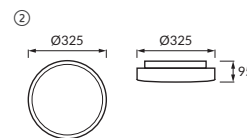

SOLA LED MVS

PL: Plafoniera z czujnikiem ruchu / CZ: Plafon s pohybovým čidlem / SK: Plafón s pohybovým čidlom

STRÜHM

① SOLA LED MVS 12W 4000K

SENSOR

MAX 6,2M

AREA

LUX

50 - 500

DIM

0 - 30%

TIME

10s - 30min

①	01234	ABCDE					
①	03531	SOLA LED MVS 12W 4000K	12 W	1120 lm	biały bílá biela	neutralna biała neutrální bílá neutrálna biela	5901477335310
②	03532	SOLA LED MVS 16W 4000K	16 W	1504 lm			5901477335327

Materiał / Materiál / Material

PL: blacha stalowa, tworzywo sztuczne

CZ: kovový výlisek, plast

SK: kovový výlisok, plast

Uwagi / Komentář / Komentäre

PL: zasięg wykrywania ruchu <1,8m; 3,4m; 4,8 m; 6,2m

CZ: rozsah detekce pohybu <1,8m; 3,4m; 4,8 m; 6,2m

SK: rozsah detekcie pohybu <1,8m; 3,4m; 4,8 m; 6,2m

Uwagi / Komentář / Komentäre

PL: wyłączenie po <10 s; 1 min; 5 min; 10 min; 30 min

CZ: vypnutí po <10 s; 1 min; 5 min; 10 min; 30 min

SK: vypnutie po <10 s; 1 min; 5 min; 10 min; 30 min

Uwagi / Komentář / Komentäre

PL: kąt działania czujnika 360°

CZ: pracovní úhel senzoru 360°

SK: pracovný uhol snímača 360°

Uwagi / Komentář / Komentäre

PL: załączenie przy świetle <50 lx; 100 lx; 300 lx; 500 lx; OFF

CZ: zapnutí na světle <50 lx; 100 lx; 300 lx; 500 lx; OFF

SK: zapnutie pri svetle <50 lx; 100 lx; 300 lx; 500 lx; OFF

Uwagi / Komentář / Komentäre

PL: funkcja DIM

CZ: funkce DIM

SK: funkcia DIM