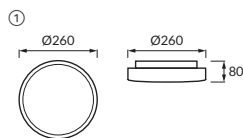

SOLA LED MVS

PL: Plafoniera z czujnikiem ruchu / CZ: Plafon s pohybovým čidlem / SK: Plafón s pohybovým čidlom

STRÜHM

① SOLA LED MVS 12W 4000K

SENSOR

MAX 6,2M

AREA

LUX

50 - 500

DIM

0 - 30%

TIME

10s - 30min

①	01234	ABCDE					
①	03531	SOLA LED MVS 12W 4000K	12 W	1120 lm	biały bílá biela	neutralna biała neutrální bílá neutrálna biela	5901477335310
②	03532	SOLA LED MVS 16W 4000K	16 W	1504 lm			5901477335327

Materiał / Materiál / Material

PL: blacha stalowa, tworzywo sztuczne

CZ: kovový výlisek, plast

SK: kovový výlisok, plast

Uwagi / Komentář / Komentäre

PL: zasięg wykrywania ruchu <1,8m; 3,4m; 4,8 m; 6,2m

CZ: rozsah detekce pohybu <1,8m; 3,4m; 4,8 m; 6,2m

SK: rozsah detekcie pohybu <1,8m; 3,4m; 4,8 m; 6,2m

Uwagi / Komentář / Komentäre

PL: wyłączenie po <10 s; 1 min; 5 min; 10 min; 30 min

CZ: vypnutí po <10 s; 1 min; 5 min; 10 min; 30 min

SK: vypnutie po <10 s; 1 min; 5 min; 10 min; 30 min

Uwagi / Komentář / Komentäre

PL: kąt działania czujnika 360°

CZ: pracovní úhel senzoru 360°

SK: pracovný uhol snímača 360°

Uwagi / Komentář / Komentäre

PL: załączenie przy świetle <50 lx; 100 lx; 300 lx; 500 lx; OFF

CZ: zapnutí na světle <50 lx; 100 lx; 300 lx; 500 lx; OFF

SK: zapnutie pri svetle <50 lx; 100 lx; 300 lx; 500 lx; OFF

Uwagi / Komentář / Komentäre

PL: funkcja DIM

CZ: funkce DIM

SK: funkcia DIM