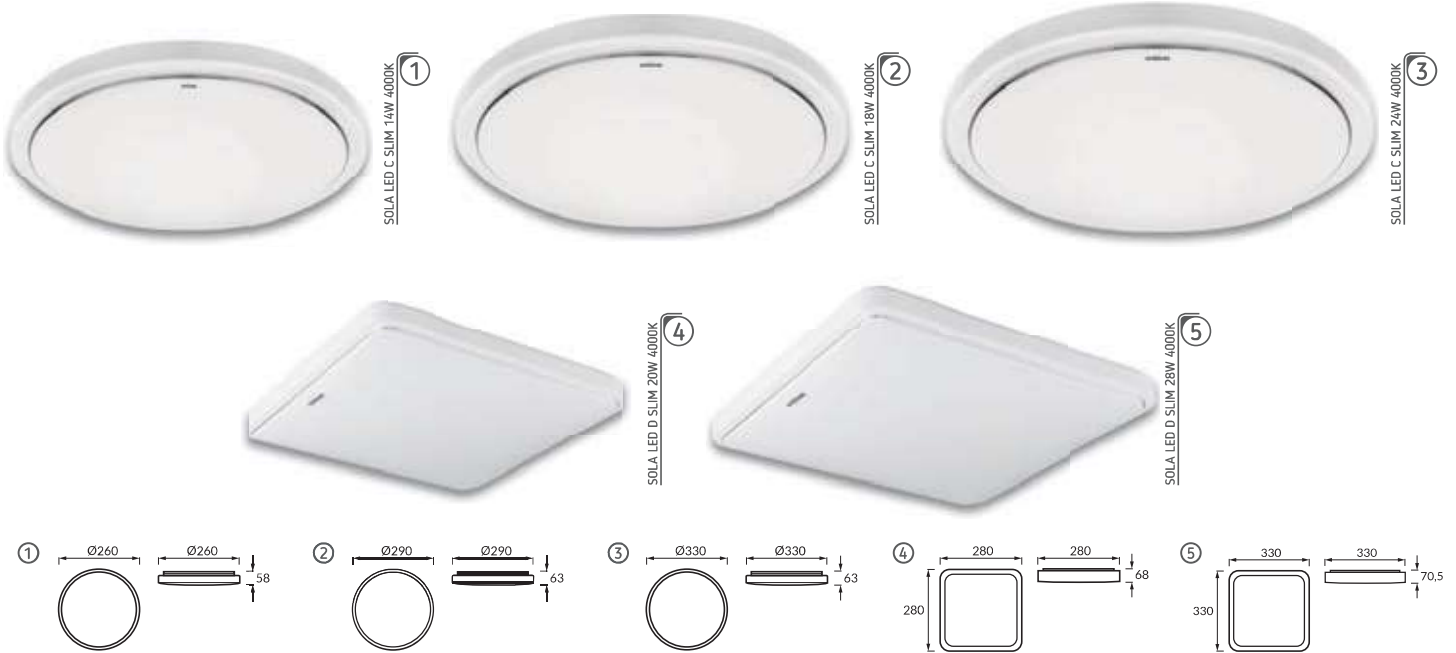

SOLA LED SLIM

STRÜHM

1	03516	SOLA LED C SLIM 14W 4000K	14 W	910lm	biały bílá biela	neutralna biáta neutrální bílá neutrálna biela	5901477335167
2	03517	SOLA LED C SLIM 18W 4000K	18 W	1235lm			5901477335174
3	03518	SOLA LED C SLIM 24W 4000K	24 W	1625lm			5901477335181
4	03512	SOLA LED D SLIM 20W 4000K	20 W	1360lm			5901477335129
5	03513	SOLA LED D SLIM 28W 4000K	28 W	1900lm			5901477335136