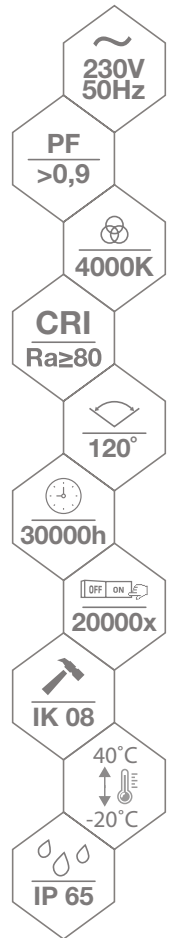

OPRAWA HERMETYCZNA LED

LED HEMETIC FIXTURE
LED FEUCHTRAUMWANNENLEUCHTE
ГЕРМЕТИЧЕСКИЙ СВЕТИЛЬНИК LED
PRACHOTĚSNÉ SVIETIDLO LED

HLS SOLIS

MATERIAŁ ► obudowa: PC, klosz: PC
MATERIAL ► enclosure: PC, lamp cover: PC
MATERIAL ► gehäuse: PC, schirm: PC
МАТЕРИАЛ ► корпус: PC, колпак: PC
MATERIÁL ► pouzdro: PC, stínidlo: PC

dławnica IP65

mleczny klosz oprawy

uchwyt montażowy

hermetyczna komora przyłączeniowa

komora przyłączeniowa, możliwość zasilania przelotowego

kod

C17-HLS-060-180-4K
C17-HLS-120-360-4K
C17-HLS-150-480-4K

EAN

5900280942821
5900280942838
5900280942845

opakowanie

1/16
1/16
1/12

barwa światła [K]

4000
4000
4000

moc [W]

18
36
48

strumień świetlny [lm]

2000
4000
5500