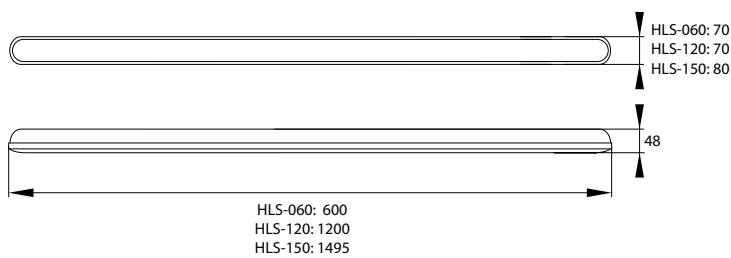

OPRAWA HERMETYCZNA LED

LED HEMETIC FIXTURE
LED FEUCHTRAUMWANNENLEUCHTE
ГЕРМЕТИЧЕСКИЙ СВЕТИЛЬНИК LED
PRACHOTĚSNÉ SVIETIDLO LED

HLS SOLIS

MATERIAŁ ► obudowa: PC, klosz: PC
MATERIAL ► enclosure: PC, lamp cover: PC
MATERIAL ► gehäuse: PC, schirm: PC
МАТЕРИАЛ ► корпус: PC, колпак: PC
MATERIÁL ► pouzdro: PC, stínidlo: PC

dławnica IP65

mleczny klosz oprawy

uchwyt montażowy

hermetyczna komora przyłączeniowa

komora przyłączeniowa, możliwość zasilania przelotowego

kod

C17-HLS-060-180-4K
C17-HLS-120-360-4K
C17-HLS-150-480-4K

EAN

5900280942821
5900280942838
5900280942845

opakowanie

1/16
1/16
1/12

barwa światła [K]

4000
4000
4000

moc [W]

18
36
48

strumień świetlny [lm]