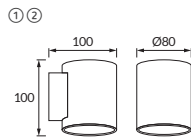

① SONIA G9 WHITE

② SONIA G9 BLACK

01234

ABCDE

①	03958	SONIA G9 WHITE	white / weiß / белый	5901477339585
②	03959	SONIA G9 BLACK	black / schwarz / черный	5901477339592

**Material / Material / Материал**

GB: aluminium alloy cast