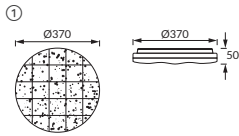

SPARTA LED C

GB: Ceiling SMD LED light fitting / DE: Plafond beleuchtung SMD LED / RU: Плафониера SMD LED

① SPARTA LED C 24W 4000K

② SPARTA LED C 48W 4000K

	01234	ABCDE					
①	03637	SPARTA LED C 24W 4000K	24 W	1800 lm	white weiß	neutral white Neutralweiß нейтральный белый	5901477336379
②	03638	SPARTA LED C 48W 4000K	48 W	3500 lm	white weiß	neutral white Neutralweiß нейтральный белый	5901477336386