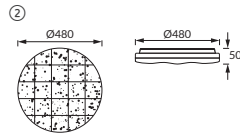

SPARTA LED C

GB: Ceiling SMD LED light fitting / DE: Plafond beleuchtung SMD LED / RU: Плафониера SMD LED

① SPARTA LED C 24W 4000K

② SPARTA LED C 48W 4000K

	01234	ABCDE					
①	03637	SPARTA LED C 24W 4000K	24 W	1800 lm	white weiß	neutral white Neutralweiß нейтральный белый	5901477336379
②	03638	SPARTA LED C 48W 4000K	48 W	3500 lm	white weiß	neutral white Neutralweiß нейтральный белый	5901477336386