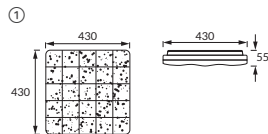

SPARTA LED D

GB: Ceiling SMD LED light fitting / DE: Plafond beleuchtung SMD LED / RU: Плафониера SMD LED

STRÜHM

① SPARTA LED D 36W 4000K

② SPARTA LED D 48W 4000K

	01234	ABCDE					
①	03639	SPARTA LED D 36W 4000K	36 W	2650 lm	white weiß белый	neutral white Neutralweiß нейтральный белый	5901477336393
②	03640	SPARTA LED D 48W 4000K	48 W	3500 lm			5901477336409