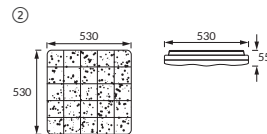

SPARTA LED D

GB: Ceiling SMD LED light fitting / DE: Plafond beleuchtung SMD LED / RU: Плафониера SMD LED

STRÜHM

① SPARTA LED D 36W 4000K

② SPARTA LED D 48W 4000K

	01234	ABCDE					
①	03639	SPARTA LED D 36W 4000K	36 W	2650 lm	white weiß белый	neutral white Neutralweiß нейтральный белый	5901477336393
②	03640	SPARTA LED D 48W 4000K	48 W	3500 lm			5901477336409