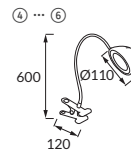

⑥ RONI LED BLACK CLIP

Icon	01234	ABCDE	Lightbulb	Lightbulb	Barcode
①	02873	RONI LED BLUE	blue / blau / синий	neutral white Neutralweiß нейтральный белый	5901477328732
②	02874	RONI LED PINK	pink / rosa / розовый		5901477328749
③	02875	RONI LED GREEN	green / grün / зеленый		5901477328756
④	02923	RONI LED WHITE CLIP	white / weiß / белый		5901477329234
⑤	02876	RONI LED SILVER CLIP	silver / silber / серебряный		5901477328763
⑥	02877	RONI LED BLACK CLIP	black / schwarz / черный		5901477328770