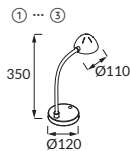

⑥ RONI LED BLACK CLIP

Icon	01234	ABCDE	Lightbulb	Lightbulb	Barcode
①	02873	RONI LED BLUE	blue / blau / синий	neutral white Neutralweiß нейтральный белый	5901477328732
②	02874	RONI LED PINK	pink / rosa / розовый		5901477328749
③	02875	RONI LED GREEN	green / grün / зеленый		5901477328756
④	02923	RONI LED WHITE CLIP	white / weiß / белый		5901477329234
⑤	02876	RONI LED SILVER CLIP	silver / silber / серебряный		5901477328763
⑥	02877	RONI LED BLACK CLIP	black / schwarz / черный		5901477328770