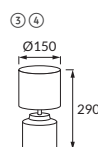

LINDA / HELENA

PL: Lampka stołowa / CZ: Stolní lampička / SK: Stolná lampka

STRÜHM

① LINDA E14 CHROME/WHITE

② LINDA E14 GOLD/WHITE

③ HELENA E14 WHITE

④ HELENA E14 BLACK

	01234	ABCDE		
①	03785	LINDA E14 CHROME/WHITE	chrom+biały / chrom+bílá / chróm+biela	5901477337857
②	03786	LINDA E14 GOLD/WHITE	złoty+biały / zlatá+bílá / zlatá+biela	5901477337864
③	03787	HELENA E14 WHITE	biały / bílá / biela	5901477337871
④	03788	HELENA E14 BLACK	czarny / černá / čierna	5901477337888