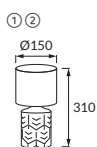

LINDA / HELENA

PL: Lampka stołowa / CZ: Stolní lampička / SK: Stolná lampka

STRÜHM

① LINDA E14 CHROME/WHITE

② LINDA E14 GOLD/WHITE

③ HELENA E14 WHITE

④ HELENA E14 BLACK

	01234	ABCDE		
①	03785	LINDA E14 CHROME/WHITE	chrom+biały / chrom+bílá / chróm+biela	5901477337857
②	03786	LINDA E14 GOLD/WHITE	złoty+biały / zlatá+bílá / zlatá+biela	5901477337864
③	03787	HELENA E14 WHITE	biały / bílá / biela	5901477337871
④	03788	HELENA E14 BLACK	czarny / černá / čierna	5901477337888