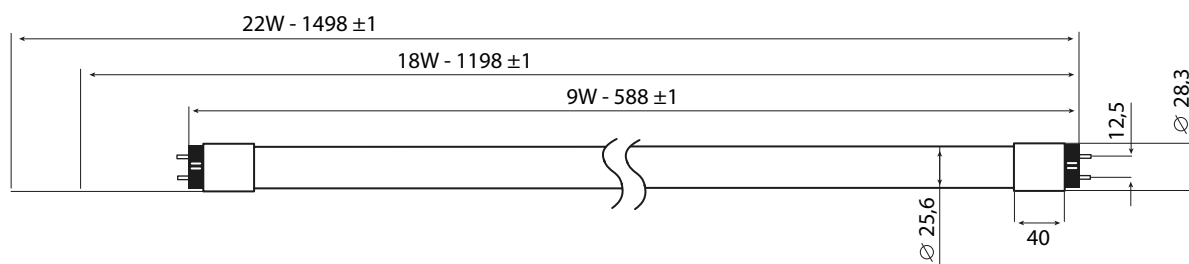

## LED TRUBICA T8

TVAR	PÄTICA	KÓD	EAN	W	FARBA SVETLA	lm	BALENIE
T8	G13	ELW-011	8588008046166	9	4000K	850	100
		ELW-012	8588008046173	9	6000K	900	
		ELW-013	8588008046180	18	4000K	1750	
		ELW-014	8588008046197	18	6000K	1800	
		ELW-015	8588008046203	22	4000K	2150	