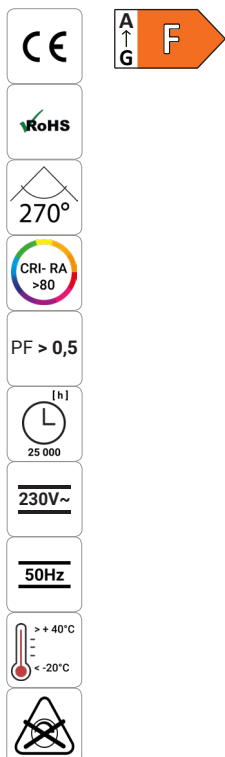

## LED TRUBICA T8

TVAR	PÄTICA	KÓD	EAN	W	FARBA SVETLA	lm	BALENIE
T8	G13	ELW-011	8588008046166	9	4000K	850	100
		ELW-012	8588008046173	9	6000K	900	
		ELW-013	8588008046180	18	4000K	1750	
		ELW-014	8588008046197	18	6000K	1800	
		ELW-015	8588008046203	22	4000K	2150	