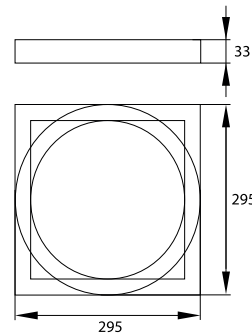

► SLS/SLR-300-240