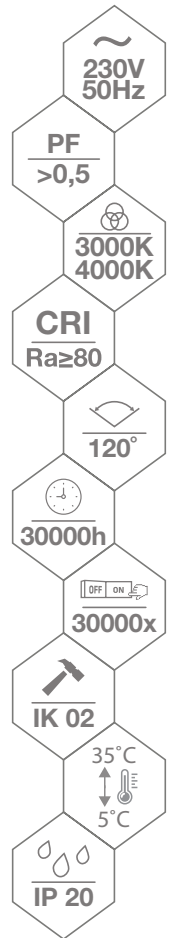

## SLS, SLR TALAR

SLS

SLR

MATERIAŁ ► stop aluminium, klosz: PMMA  
MATERIAŁ ► aluminum alloy, lamp cover: PMMA  
MATERIAŁ ► aluminiumlegierung, schirm: PMMA  
МАТЕРИАЛ ► алюминиевый сплав, колпак: PMMA  
MATERIAŁ ► hliník, stínidlo: PMMA

► SLS/SLR-120-060

► SLS/SLR-180-120

► SLS/SLR-240-180

► SLS/SLR-300-240

biała obudowa z mlecznym kloszem

solidna konstrukcja

otwory wspomagające chłodzenie oprawy

zewnętrzny zasilacz w komplecie

złącze zasilacza

kod

C39-SLS-120-060-3K  
C39-SLS-120-060-4K  
C39-SLS-180-120-3K  
C39-SLS-180-120-4K  
C39-SLS-240-180-3K  
C39-SLS-240-180-4K  
C39-SLS-300-240-3K  
C39-SLS-300-240-4K  
C39-SLR-120-060-3K  
C39-SLR-120-060-4K  
C39-SLR-180-120-3K  
C39-SLR-180-120-4K  
C39-SLR-240-180-3K  
C39-SLR-240-180-4K  
C39-SLR-300-240-3K  
C39-SLR-300-240-4K

[W]

6  
6  
12  
12  
18  
18  
24  
24  
6  
6  
12  
12  
18  
18  
24  
24

strumień świetlny [lm]

540  
570  
1080  
1140  
1620  
1710  
2050  
2150  
540  
570  
1080  
1140  
1620  
1710  
2050  
2150