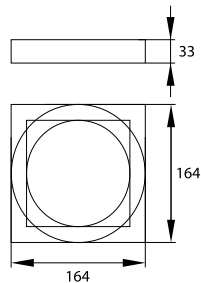

► SLS/SLR-180-120