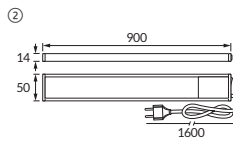

TAMARA LED

GB: Under-cupboard linear SMD LED fitting / DE: Unterschrank-Linienleuchte SMD LED / RU: Линейно осветительно тяло SMD LED за монтаж под горен шкаф

① TAMARA LED 10W 4000K

② TAMARA LED 15W 4000K

③ TAMARA LED 20W 4000K

①	01234	ABCDE					
①	03795	TAMARA LED 10W 4000K	10 W	640 lm			5901477337956
②	03796	TAMARA LED 15W 4000K	15 W	960 lm	silver silber серебряный	neutral white Neutralweiß нейтральный белый	5901477337963
③	03797	TAMARA LED 20W 4000K	20 W	1280 lm			5901477337970

Material / Material / Материал

GB: aluminium, plastic
DE: Aluminium, Kunststoff
RU: алюминий, пластмасса