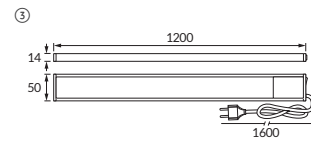

TAMARA LED

GB: Under-cupboard linear SMD LED fitting / DE: Unterschrank-Linienleuchte SMD LED / RU: Линейно осветительно тяло SMD LED за монтаж под горен шкаф

① TAMARA LED 10W 4000K

② TAMARA LED 15W 4000K

③ TAMARA LED 20W 4000K

①	01234	ABCDE					
①	03795	TAMARA LED 10W 4000K	10 W	640 lm			5901477337956
②	03796	TAMARA LED 15W 4000K	15 W	960 lm	silver silber серебряный	neutral white Neutralweiß нейтральный белый	5901477337963
③	03797	TAMARA LED 20W 4000K	20 W	1280 lm			5901477337970

Material / Material / Материал

GB: aluminium, plastic
DE: Aluminium, Kunststoff
RU: алюминий, пластмасса