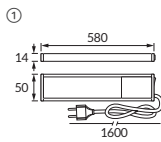

TAMARA LED

GB: Under-cupboard linear SMD LED fitting / DE: Unterschrank-Linienleuchte SMD LED / RU: Линейно осветительно тяло SMD LED за монтаж под горен шкаф

① TAMARA LED 10W 4000K

② TAMARA LED 15W 4000K

③ TAMARA LED 20W 4000K

①	01234	ABCDE					
①	03795	TAMARA LED 10W 4000K	10 W	640 lm			5901477337956
②	03796	TAMARA LED 15W 4000K	15 W	960 lm	silver silber серебряный	neutral white Neutralweiß нейтральный белый	5901477337963
③	03797	TAMARA LED 20W 4000K	20 W	1280 lm			5901477337970

Material / Material / Материал

GB: aluminium, plastic
DE: Aluminium, Kunststoff
RU: алюминий, пластмасса