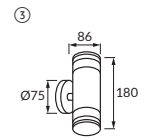

# TARAS

GB: Hermetic fixture / DE: Hermetisches Gehäuse / RU: Герметичный светильник

STRÜHM

① TARAS SPT GU10 INOX

② TARAS WLL GU10 INOX

③ TARAS WLL 2xGU10 INOX

①	01234	ABCDE				
①	03568	TARAS SPT GU10 INOX	max 35 W	matt chrome mattchrom матовый хром	✓	5901477335686
②	03569	TARAS WLL GU10 INOX			×	5901477335693
③	03570	TARAS WLL 2xGU10 INOX	2 x max 35 W			5901477335709