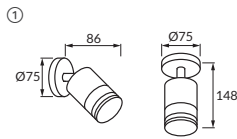

# TARAS

GB: Hermetic fixture / DE: Hermetisches Gehäuse / RU: Герметичный светильник

STRÜHM

① TARAS SPT GU10 INOX

② TARAS WLL GU10 INOX

③ TARAS WLL 2xGU10 INOX

①	01234	ABCDE				
①	03568	TARAS SPT GU10 INOX	max 35 W	matt chrome mattchrom матовый хром	✓	5901477335686
②	03569	TARAS WLL GU10 INOX			×	5901477335693
③	03570	TARAS WLL 2xGU10 INOX	2 x max 35 W			5901477335709