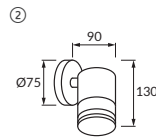

# TARAS

GB: Hermetic fixture / DE: Hermetisches Gehäuse / RU: Герметичный светильник

STRÜHM

① TARAS SPT GU10 INOX

② TARAS WLL GU10 INOX

③ TARAS WLL 2xGU10 INOX

①	01234	ABCDE				
①	03568	TARAS SPT GU10 INOX	max 35 W	matt chrome mattchrom матовый хром	✓	5901477335686
②	03569	TARAS WLL GU10 INOX			×	5901477335693
③	03570	TARAS WLL 2xGU10 INOX	2 x max 35 W			5901477335709