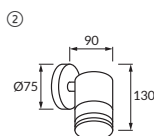

① TARAS SPT GU10 INOX

② TARAS WLL GU10 INOX

③ TARAS WLL 2xGU10 INOX

①	01234	ABCDE				
①	03568	TARAS SPT GU10 INOX	max 35 W	matowy chrom matný chrom matný chróm	✓	5901477335686
②	03569	TARAS WLL GU10 INOX				5901477335693
③	03570	TARAS WLL 2xGU10 INOX	2 x max 35 W		×	5901477335709