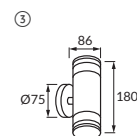

① TARAS SPT GU10 INOX

② TARAS WLL GU10 INOX

③ TARAS WLL 2xGU10 INOX

①	01234	ABCDE				
①	03568	TARAS SPT GU10 INOX	max 35 W	matowy chrom matný chrom matný chróm	✓	5901477335686
②	03569	TARAS WLL GU10 INOX				5901477335693
③	03570	TARAS WLL 2xGU10 INOX	2 x max 35 W		×	5901477335709