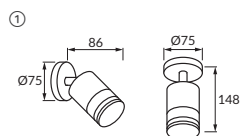

① TARAS SPT GU10 INOX

② TARAS WLL GU10 INOX

③ TARAS WLL 2xGU10 INOX

①	01234	ABCDE				
①	03568	TARAS SPT GU10 INOX	max 35 W	matowy chrom matný chrom matný chróm	✓	5901477335686
②	03569	TARAS WLL GU10 INOX				5901477335693
③	03570	TARAS WLL 2xGU10 INOX	2 x max 35 W		×	5901477335709