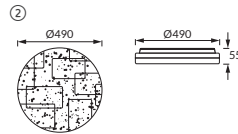

TETRIS LED C

GB: Ceiling SMD LED light fitting / DE: Plafond beleuchtung SMD LED / RU: Плафониера SMD LED

① TETRIS LED C 24W 4000K

② TETRIS LED C 48W 4000K

	01234	ABCDE					
①	03641	TETRIS LED C 24W 4000K	24 W	1800 lm	white weiß	neutral white Neutralweiß нейтральный белый	5901477336416
②	03642	TETRIS LED C 48W 4000K	48 W	3500 lm	white weiß белый	neutral white Neutralweiß нейтральный белый	5901477336423