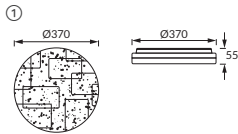

TETRIS LED C

GB: Ceiling SMD LED light fitting / DE: Plafond beleuchtung SMD LED / RU: Плафониера SMD LED

① TETRIS LED C 24W 4000K

② TETRIS LED C 48W 4000K

	01234	ABCDE					
①	03641	TETRIS LED C 24W 4000K	24 W	1800 lm	white weiß	neutral white Neutralweiß нейтральный белый	5901477336416
②	03642	TETRIS LED C 48W 4000K	48 W	3500 lm	white weiß белый	neutral white Neutralweiß нейтральный белый	5901477336423