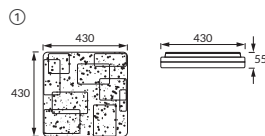

TETRIS LED D

GB: Ceiling SMD LED light fitting / DE: Plafond beleuchtung SMD LED / RU: П plafониера SMD LED

STRÜHM

① TETRIS LED D 36W 4000K

② TETRIS LED D 48W 4000K

	01234	ABCDE					
①	03643	TETRIS LED D 36W 4000K	36 W	2650 lm	white weiß белый	neutral white Neutralweiß нейтральный белый	5901477336430
②	03644	TETRIS LED D 48W 4000K	48 W	3500 lm			5901477336447