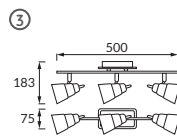

TOMI

STRÜHM

Icon	Code	Model	Power	Material	Barcode
	01234	ABCDE			
1	03046	TOMI GU10 1D	max 35 W	chrom+biały chrom+biłá chróm+biela	5901477330469
2	03047	TOMI GU10 2I	2 x max 35 W		5901477330476
3	03048	TOMI GU10 3I	3 x max 35 W		5901477330483
4	03049	TOMI GU10 4I	4 x max 35 W		5901477330490