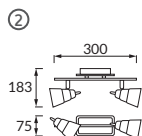

TOMI

STRÜHM

Icon	Code	Model	Power	Material	Barcode
	01234	ABCDE			
1	03046	TOMI GU10 1D	max 35 W	chrom+biały chrom+biłá chróm+biela	5901477330469
2	03047	TOMI GU10 2I	2 x max 35 W		5901477330476
3	03048	TOMI GU10 3I	3 x max 35 W		5901477330483
4	03049	TOMI GU10 4I	4 x max 35 W		5901477330490