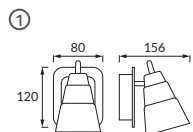

TOMI

STRÜHM

Icon	Code	Model	Power	Material	Barcode
	01234	ABCDE			
1	03046	TOMI GU10 1D	max 35 W	chrom+biały chrom+biłá chróm+biela	5901477330469
2	03047	TOMI GU10 2I	2 x max 35 W		5901477330476
3	03048	TOMI GU10 3I	3 x max 35 W		5901477330483
4	03049	TOMI GU10 4I	4 x max 35 W		5901477330490