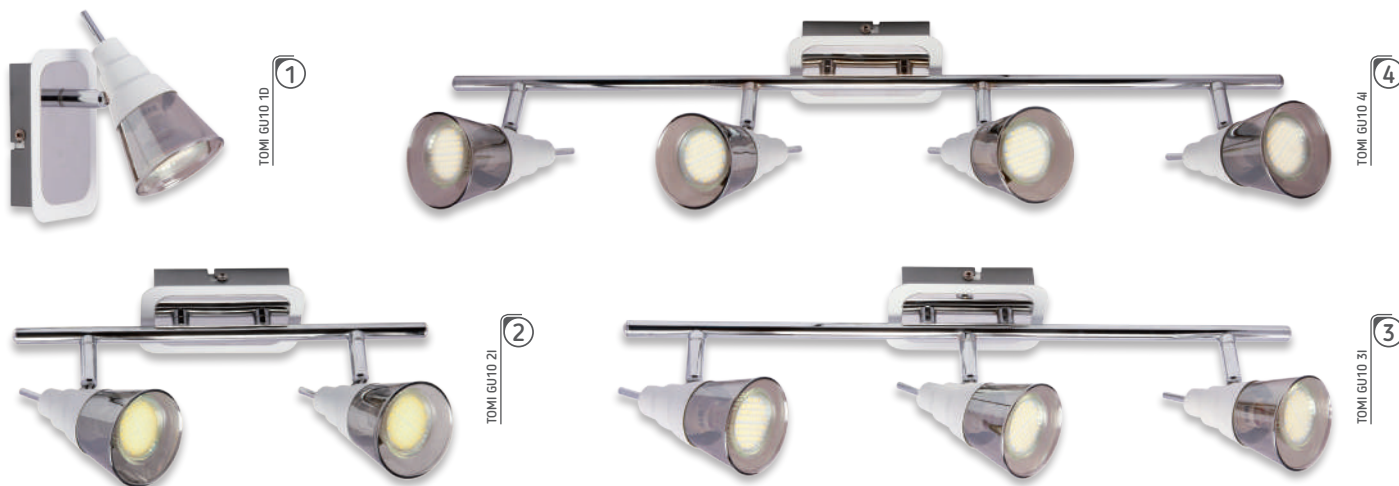

TOMI

STRÜHM

Icon	Code	Model	Power	Material	Barcode
	01234	ABCDE			
1	03046	TOMI GU10 1D	max 35 W	chrom+biały chrom+biłá chróm+biela	5901477330469
2	03047	TOMI GU10 2I	2 x max 35 W		5901477330476
3	03048	TOMI GU10 3I	3 x max 35 W		5901477330483
4	03049	TOMI GU10 4I	4 x max 35 W		5901477330490

Materiał / Materiál / Material

PL: stal nierdzewna, szkło
 CZ: nerezová ocel, sklo
 SK: nerezová ocel, sklo