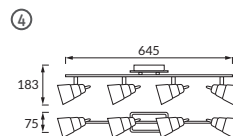

TOMI

STRÜHM

Icon	Code	Model	Power	Material	Barcode
	01234	ABCDE			
1	03046	TOMI GU10 1D	max 35 W	chrom+biały chrom+biłá chróm+biela	5901477330469
2	03047	TOMI GU10 2I	2 x max 35 W		5901477330476
3	03048	TOMI GU10 3I	3 x max 35 W		5901477330483
4	03049	TOMI GU10 4I	4 x max 35 W		5901477330490