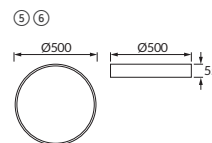

① TOTEM LED C 16W NW WHITE

③ TOTEM LED C 24W NW WHITE

⑤ TOTEM LED C 48W NW WHITE

② TOTEM LED C 16W NW BLACK

④ TOTEM LED C 24W NW BLACK

⑥ TOTEM LED C 48W NW BLACK

	01234	ABCDE					
①	04089	TOTEM LED C 16W NW WHITE	16 W	1950 lm	white / weiß / белый	neutral white Neutralweiß нейтральный белый	5901477340895
②	03926	TOTEM LED C 16W NW BLACK			black / schwarz / черный		5901477339264
③	04090	TOTEM LED C 24W NW WHITE	24 W	2860 lm	white / weiß / белый		5901477340901
④	03927	TOTEM LED C 24W NW BLACK			black / schwarz / черный		5901477339271
⑤	04095	TOTEM LED C 48W NW WHITE	48 W	5300 lm	white / weiß / белый		5901477340956
⑥	03928	TOTEM LED C 48W NW BLACK			black / schwarz / черный		5901477339288