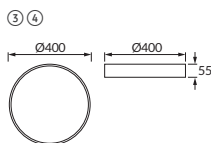

① TOTEM LED C 16W NW WHITE

③ TOTEM LED C 24W NW WHITE

⑤ TOTEM LED C 48W NW WHITE

② TOTEM LED C 16W NW BLACK

④ TOTEM LED C 24W NW BLACK

⑥ TOTEM LED C 48W NW BLACK

	01234	ABCDE					
①	04089	TOTEM LED C 16W NW WHITE	16 W	1950 lm	white / weiß / белый	neutral white Neutralweiß нейтральный белый	5901477340895
②	03926	TOTEM LED C 16W NW BLACK			black / schwarz / черный		5901477339264
③	04090	TOTEM LED C 24W NW WHITE	24 W	2860 lm	white / weiß / белый		5901477340901
④	03927	TOTEM LED C 24W NW BLACK			black / schwarz / черный		5901477339271
⑤	04095	TOTEM LED C 48W NW WHITE	48 W	5300 lm	white / weiß / белый		5901477340956
⑥	03928	TOTEM LED C 48W NW BLACK			black / schwarz / черный		5901477339288