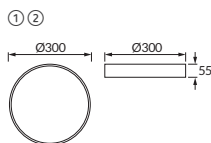

① TOTEM LED C 16W NW WHITE

③ TOTEM LED C 24W NW WHITE

⑤ TOTEM LED C 48W NW WHITE

② TOTEM LED C 16W NW BLACK

④ TOTEM LED C 24W NW BLACK

⑥ TOTEM LED C 48W NW BLACK

	01234	ABCDE					
①	04089	TOTEM LED C 16W NW WHITE	16 W	1950 lm	white / weiß / белый	neutral white Neutralweiß нейтральный белый	5901477340895
②	03926	TOTEM LED C 16W NW BLACK			black / schwarz / черный		5901477339264
③	04090	TOTEM LED C 24W NW WHITE	24 W	2860 lm	white / weiß / белый		5901477340901
④	03927	TOTEM LED C 24W NW BLACK			black / schwarz / черный		5901477339271
⑤	04095	TOTEM LED C 48W NW WHITE	48 W	5300 lm	white / weiß / белый		5901477340956
⑥	03928	TOTEM LED C 48W NW BLACK			black / schwarz / черный		5901477339288

Material / Material / Материал

GB: steel sheet, plastic
 DE: Stahlblech, Kunststoff
 RU: стальной лист, пластмасса