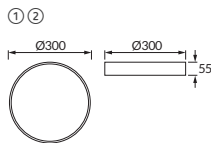

① TOTEM LED C 16W NW WHITE

③ TOTEM LED C 24W NW WHITE

⑤ TOTEM LED C 48W NW WHITE

② TOTEM LED C 16W NW BLACK

④ TOTEM LED C 24W NW BLACK

⑥ TOTEM LED C 48W NW BLACK

	01234	ABCDE					
①	04089	TOTEM LED C 16W NW WHITE	16 W	1950 lm	white / weiß / белый	neutral white Neutralweiß нейтральный белый	5901477340895
②	03926	TOTEM LED C 16W NW BLACK			black / schwarz / черный		5901477339264
③	04090	TOTEM LED C 24W NW WHITE	24 W	2860 lm	white / weiß / белый		5901477340901
④	03927	TOTEM LED C 24W NW BLACK			black / schwarz / черный		5901477339271
⑤	04095	TOTEM LED C 48W NW WHITE	48 W	5300 lm	white / weiß / белый		5901477340956
⑥	03928	TOTEM LED C 48W NW BLACK			black / schwarz / черный		5901477339288

Material / Material / Материал

GB: steel sheet, plastic

DE: Stahlblech, Kunststoff

RU: стальной лист, пластмасса