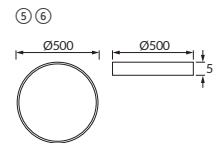

① TOTEM LED C 16W NW WHITE

③ TOTEM LED C 24W NW WHITE

⑤ TOTEM LED C 48W NW WHITE

② TOTEM LED C 16W NW BLACK

④ TOTEM LED C 24W NW BLACK

⑥ TOTEM LED C 48W NW BLACK

	01234	ABCDE					
①	04089	TOTEM LED C 16W NW WHITE	16 W	1950 lm	white / weiß / белый	neutral white Neutralweiß нейтральный белый	5901477340895
②	03926	TOTEM LED C 16W NW BLACK			black / schwarz / черный		5901477339264
③	04090	TOTEM LED C 24W NW WHITE	24 W	2860 lm	white / weiß / белый		5901477340901
④	03927	TOTEM LED C 24W NW BLACK			black / schwarz / черный		5901477339271
⑤	04095	TOTEM LED C 48W NW WHITE	48 W	5300 lm	white / weiß / белый		5901477340956
⑥	03928	TOTEM LED C 48W NW BLACK			black / schwarz / черный		5901477339288

Material / Material / Материал

GB: steel sheet, plastic

DE: Stahlblech, Kunststoff

RU: стальной лист, пластмасса