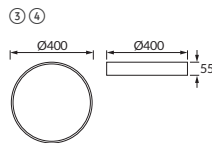

① TOTEM LED C 16W NW WHITE

③ TOTEM LED C 24W NW WHITE

⑤ TOTEM LED C 48W NW WHITE

② TOTEM LED C 16W NW BLACK

④ TOTEM LED C 24W NW BLACK

⑥ TOTEM LED C 48W NW BLACK

	01234	ABCDE					
①	04089	TOTEM LED C 16W NW WHITE	16 W	1950 lm	white / weiß / белый	neutral white Neutralweiß нейтральный белый	5901477340895
②	03926	TOTEM LED C 16W NW BLACK			black / schwarz / черный		5901477339264
③	04090	TOTEM LED C 24W NW WHITE	24 W	2860 lm	white / weiß / белый		5901477340901
④	03927	TOTEM LED C 24W NW BLACK			black / schwarz / черный		5901477339271
⑤	04095	TOTEM LED C 48W NW WHITE	48 W	5300 lm	white / weiß / белый		5901477340956
⑥	03928	TOTEM LED C 48W NW BLACK			black / schwarz / черный		5901477339288

Material / Material / Материал

GB: steel sheet, plastic

DE: Stahlblech, Kunststoff

RU: стальной лист, пластмасса