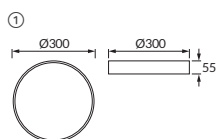

① TOTEM LED C 16W 4000K

② TOTEM LED C 24W 4000K

③ TOTEM LED C 48W 4000K

Icon	01234	ABCDE	Icon	Icon	Icon	Icon	Icon
①	03926	TOTEM LED C 16W 4000K	16 W	1740 lm	czarny	neutralna biała	5901477339264
②	03927	TOTEM LED C 24W 4000K	24 W	2710 lm	černá	neutrální bílá	5901477339271
③	03928	TOTEM LED C 48W 4000K	48 W	5580 lm	čierna	neutrálna biela	5901477339288