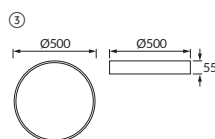

① TOTEM LED C 16W 4000K

② TOTEM LED C 24W 4000K

③ TOTEM LED C 48W 4000K

Icon	01234	ABCDE	Icon	Icon	Icon	Icon	Icon
①	03926	TOTEM LED C 16W 4000K	16 W	1740 lm	czarny	neutralna biała	5901477339264
②	03927	TOTEM LED C 24W 4000K	24 W	2710 lm	černá	neutrální bílá	5901477339271
③	03928	TOTEM LED C 48W 4000K	48 W	5580 lm	čierna	neutrálna biela	5901477339288