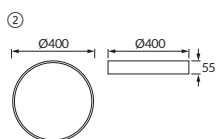

① TOTEM LED C 16W 4000K

② TOTEM LED C 24W 4000K

③ TOTEM LED C 48W 4000K

Icon	01234	ABCDE	Icon	Icon	Icon	Icon	Icon
①	03926	TOTEM LED C 16W 4000K	16 W	1740 lm	czarny	neutralna biała	5901477339264
②	03927	TOTEM LED C 24W 4000K	24 W	2710 lm	černá	neutrální bílá	5901477339271
③	03928	TOTEM LED C 48W 4000K	48 W	5580 lm	čierna	neutrálna biela	5901477339288