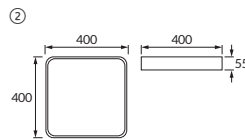

TOTEM LED D

PL: Plafoniera SMD LED / CZ: Plafon SMD LED / SK: Plafón SMD LED

STRÜHM

① TOTEM LED D 16W 4000K

② TOTEM LED D 24W 4000K

③ TOTEM LED D 48W 4000K

①	01234	ABCDE					
①	03929	TOTEM LED D 16W 4000K	16 W	1740 lm	czarny	neutralna biała	5901477339295
②	03930	TOTEM LED D 24W 4000K	24 W	2710 lm	czarna	neutrální bílá	5901477339301
③	03931	TOTEM LED D 48W 4000K	48 W	5580 lm	čierna	neutrálna biela	5901477339318