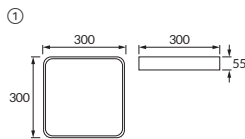

TOTEM LED D

PL: Plafoniera SMD LED / CZ: Plafon SMD LED / SK: Plafón SMD LED

STRÜHM

① TOTEM LED D 16W 4000K

② TOTEM LED D 24W 4000K

③ TOTEM LED D 48W 4000K

①	01234	ABCDE					
①	03929	TOTEM LED D 16W 4000K	16 W	1740 lm	czarny	neutralna biała	5901477339295
②	03930	TOTEM LED D 24W 4000K	24 W	2710 lm	czarna	neutrální bílá	5901477339301
③	03931	TOTEM LED D 48W 4000K	48 W	5580 lm	čierna	neutrálna biela	5901477339318