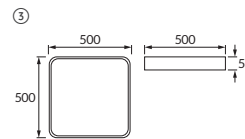

TOTEM LED D

PL: Plafoniera SMD LED / CZ: Plafon SMD LED / SK: Plafón SMD LED

STRÜHM

① TOTEM LED D 16W 4000K

② TOTEM LED D 24W 4000K

③ TOTEM LED D 48W 4000K

①	01234	ABCDE					
①	03929	TOTEM LED D 16W 4000K	16 W	1740 lm	czarny	neutralna biała	5901477339295
②	03930	TOTEM LED D 24W 4000K	24 W	2710 lm	czarna	neutrální bílá	5901477339301
③	03931	TOTEM LED D 48W 4000K	48 W	5580 lm	čierna	neutrálna biela	5901477339318