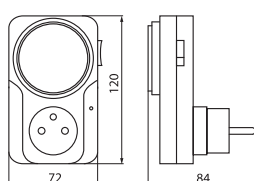

kod	kod EAN	typ	min/max czas włączania	opakowanie
B60-TSMF20	5908311362174	manualny dobowy	15min/24h	1/12/48
B60-TSMF3	5908311362150	manualny dobowy	15min/24h	1/12/48
B60-TSWF1	5908311362198	manualny tygodniowy	105min/7dni	1/12/48
B60-TSEF1	5908311362211	elektroniczny tygodniowy	1min/8programów/dzień	1/12/48

► TSWF1