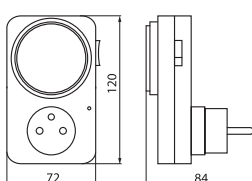

TIMERS - PL
MECHANISCHE ZEITSCHALTUHR
ТАЙМЕРЫ - PL
ČASOVÝ SPÍNAČ - PL

kod	kod EAN	typ	min/max czas włączania	opakowanie
B60-TSMF20	5908311362174	manualny dobowy	15min/24h	1/12/48
B60-TSMF3	5908311362150	manualny dobowy	15min/24h	1/12/48
B60-TSWF1	5908311362198	manualny tygodniowy	105min/7dni	1/12/48
B60-TSEF1	5908311362211	elektroniczny tygodniowy	1min/8programów/dzień	1/12/48

► TSMF3