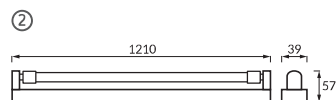

# TUBI LED

STRÜHM

TUBI LED 9W 4000K ①

TUBI LED 18W 4000K ②

|   |       |                    |      |         |                      |  |               |
|---|-------|--------------------|------|---------|----------------------|--|---------------|
|   | 01234 |                    |      |         |                      |  |               |
| 1 | 03547 | TUBI LED 9W 4000K  | 9 W  | 760 lm  | biały / bílá / biela | neutralna biela / neutrální bílá / neutrálna biela | 5901477335471 |
| 2 | 03548 | TUBI LED 18W 4000K | 18 W | 1550 lm |                      |  | 5901477335488 |