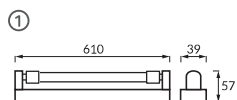

# TUBI LED

STRÜHM

TUBI LED 9W 4000K ①

TUBI LED 18W 4000K ②

|   |       |                    |      |         |                      |  |               |
|---|-------|--------------------|------|---------|----------------------|--|---------------|
|   | 01234 |                    |      |         |                      |  |               |
| 1 | 03547 | TUBI LED 9W 4000K  | 9 W  | 760 lm  | biały / bílá / biela | neutralna biela / neutrální bílá / neutrálna biela | 5901477335471 |
| 2 | 03548 | TUBI LED 18W 4000K | 18 W | 1550 lm |                      |  | 5901477335488 |