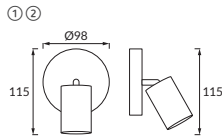

① UNO E27 1C WHITE

② UNO E27 1C BLACK

Icon	Code	Model	Color	Barcode
①	03812	UNO E27 1C WHITE	white / weiß / белый	5901477338120
②	03813	UNO E27 1C BLACK	black / schwarz / черный	5901477338137

Material / Material / Материал