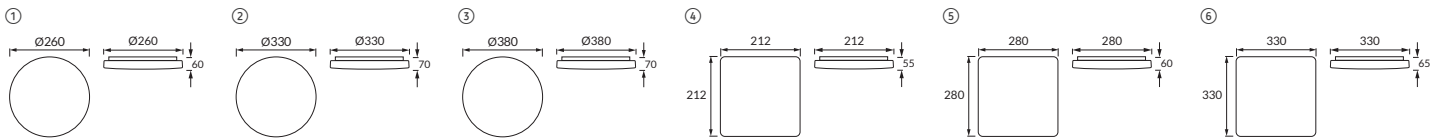

URANIA LED

PL: Plafoniera SMD LED / CZ: Plafon SMD LED / SK: Plafón SMD LED

STRÜHM

① URANIA LED C 12W 4000K

② URANIA LED C 18W 4000K

③ URANIA LED C 24W 4000K

④ URANIA LED D 12W 4000K

⑤ URANIA LED D 18W 4000K

⑥ URANIA LED D 24W 4000K

①	②	③	④	⑤	⑥
03825	03826	03827	03918	03919	03920
URANIA LED C 12W 4000K	URANIA LED C 18W 4000K	URANIA LED C 24W 4000K	URANIA LED D 12W 4000K	URANIA LED D 18W 4000K	URANIA LED D 24W 4000K
12 W	18 W	24 W	12 W	18 W	24 W
900 lm	1350 lm	1800 lm	900 lm	1350 lm	1800 lm
			biały biłá biela	neutralna biłá neutrál ní biłá neutrál na biela	
					5901477338250 5901477338267 5901477338274 5901477339189 5901477339196 5901477339202